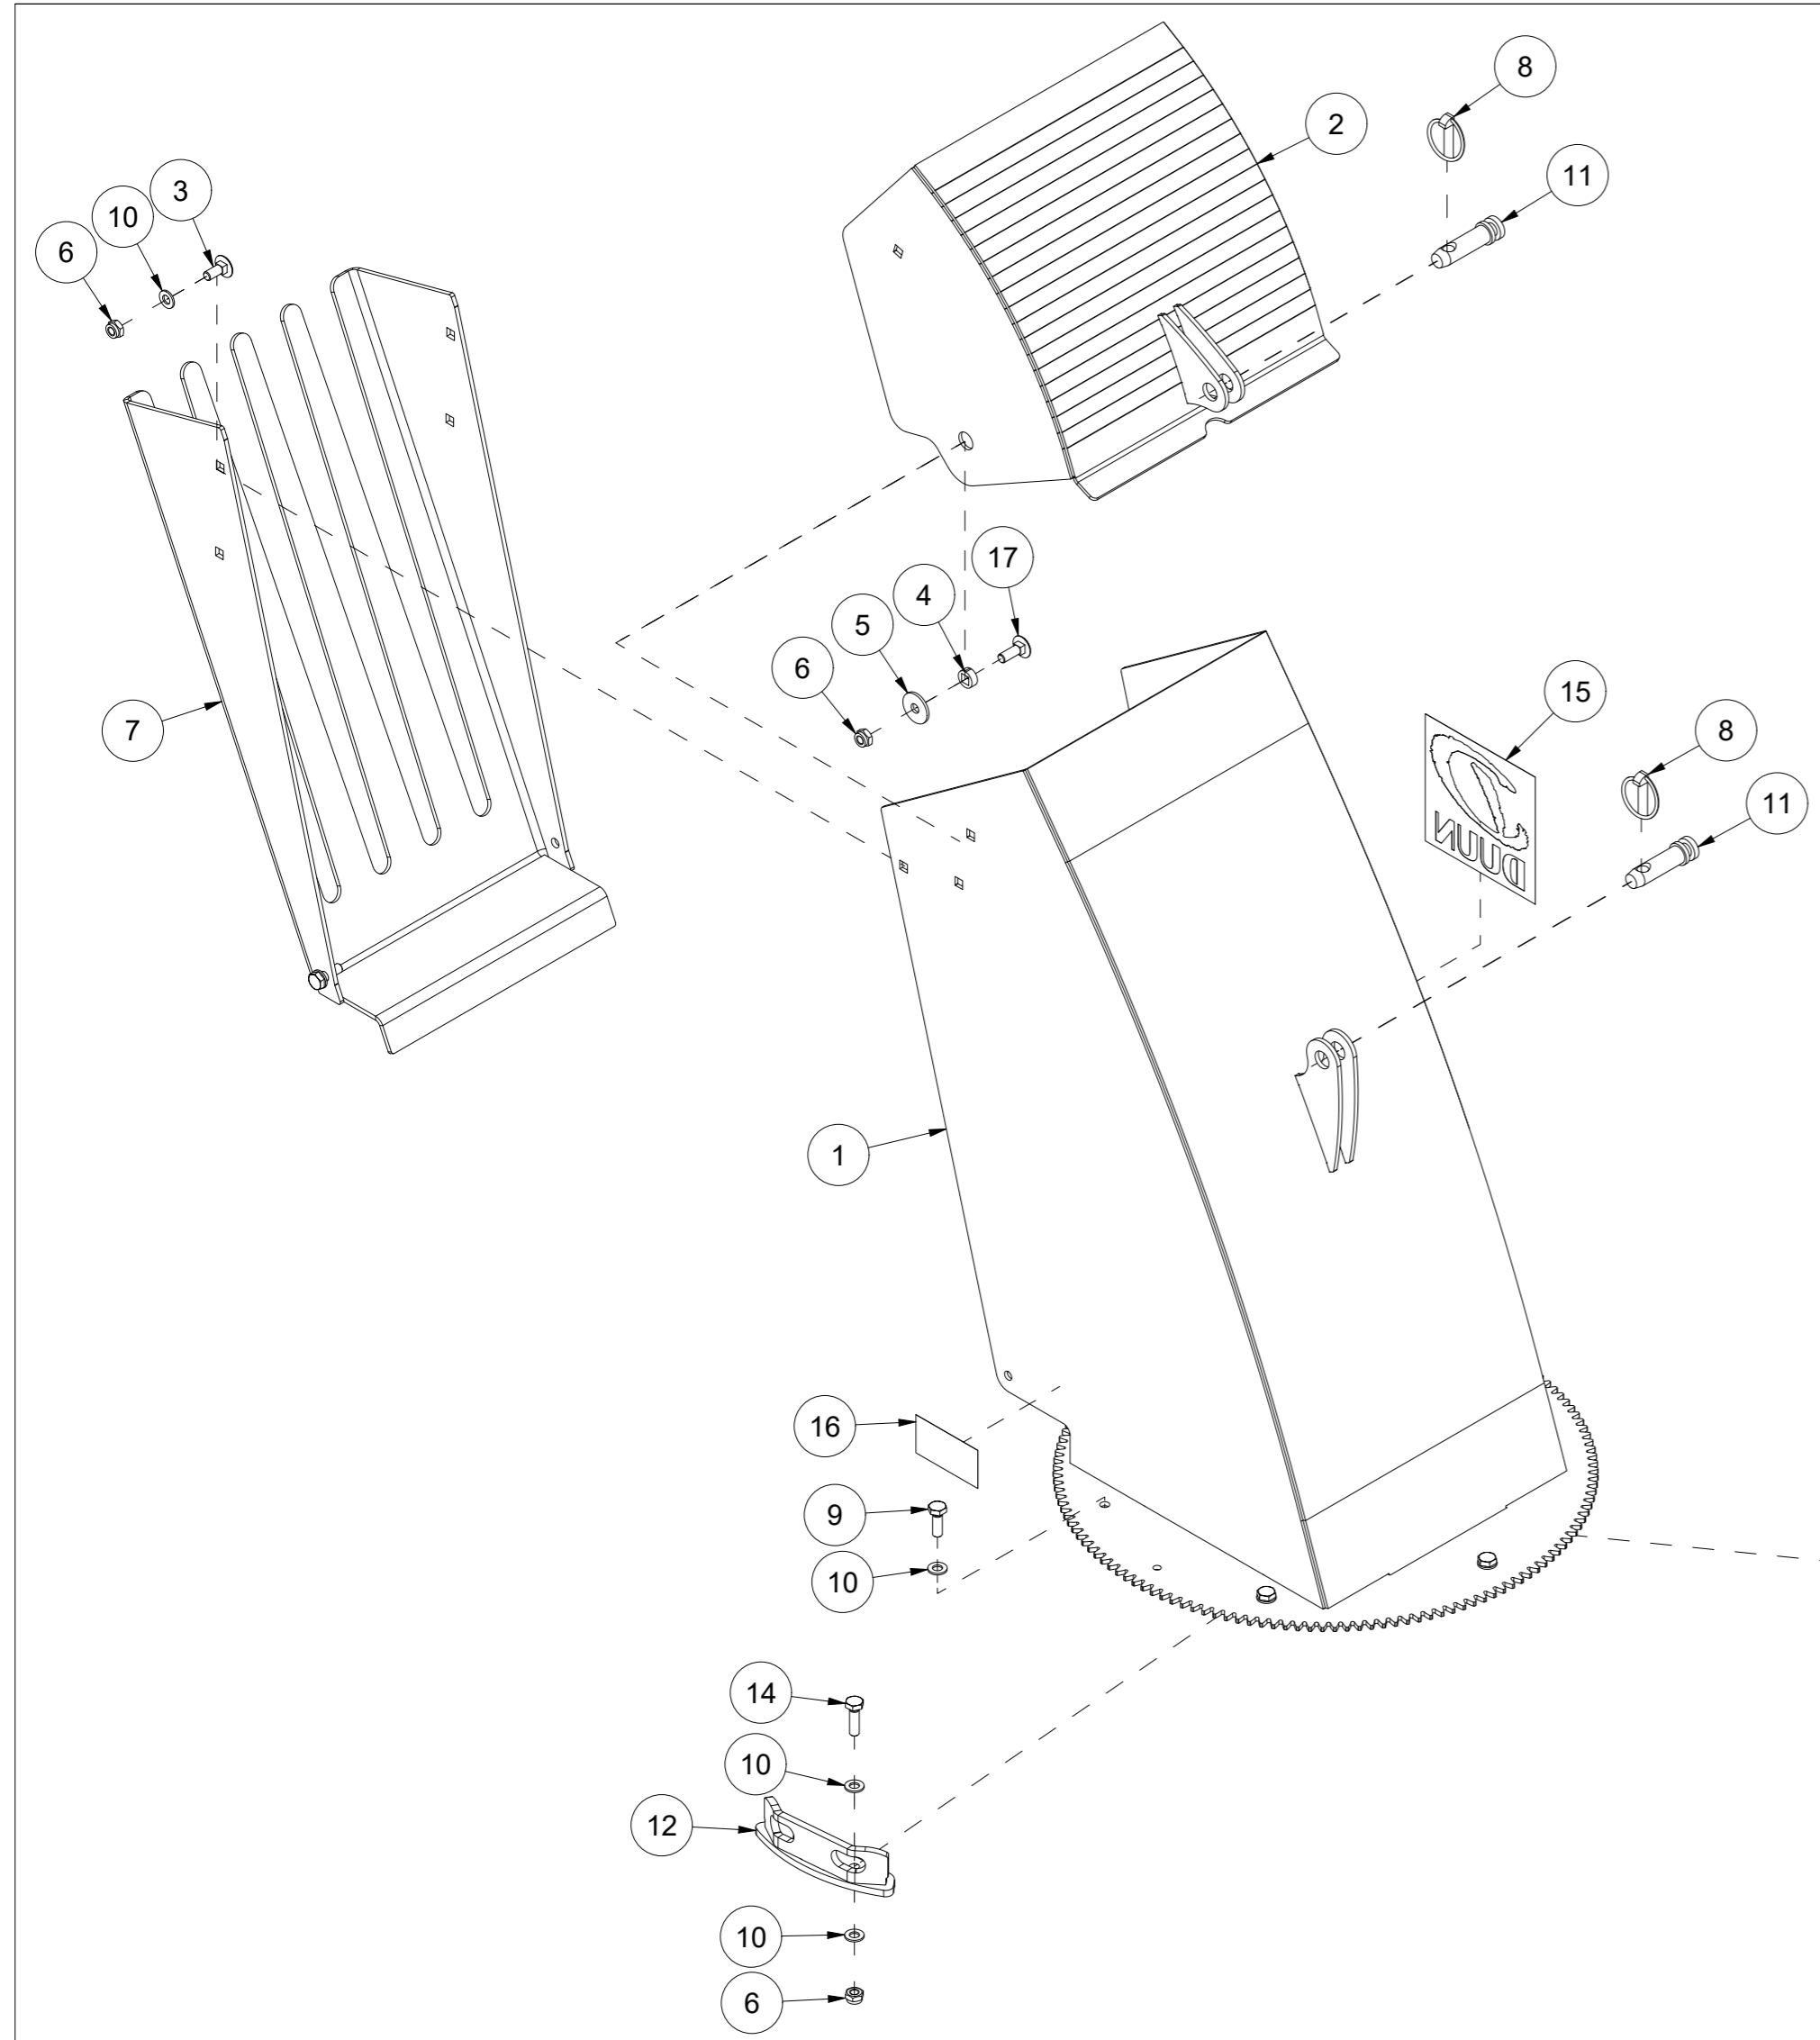

004 Ejector spout TF220

Pos	Qty	Article no	Designation
1	1	25131084	Ejector spout 70 cm
2	1	25131087	Outlet flap 70 cm
3	2	2344330	Locking screw M10x25 EIZn 8.8 DIN 603
4	2	25201039	Bearing washer
5	2	2533065	Body washer ø11/35x3
6	22	2483610	Locking nut M10 EIZn DIN 985
7	1	25131085	Grate for spout
8	2	2556142	Linch pin Ø10x40
9	14	2422299	Hexagon screw M10x30 EIZn 8.8 DIN 933
10	41	2531060	Washer M10 EIZn DIN 125
11	2	25201042	Bolt Ø19,8x45
12	1	25111052	Stop against hull
13	1	25111036	Ball bearing ring Ø500
14	2	2422301	Hexagon screw M10x35 EIZn 8.8 DIN 933
15	1	2935150	Adhesive label Duun 160x160
16	2	2935088	Adhesive label 90x48 Hand pinching hazard
17	2	2344331	Locking screw M10x30 EIZn 8.8 DIN 603
18	1	2955508	Hydraulic motor 50 ccm
19	1	2533058	Body washer ø9/35x3 EIZn
20	1	2534047	Spring washer M8 EIZn DIN 127
21	1	2422246	Hexagon screw M8x25 EIZn 8.8 DIN 933
22	2	2483611	Locking nut M12 EIZn DIN 985
23	4	2531069	Washer M12 EIZn DIN 125
24	2	2422352	Hexagon screw M12x40 EIZn 8.8 DIN 933
25	3	2534060	Spring washer M10 EIZn DIN 127
26	2	2957758	Hexagon nipple GEK BSP 1/2" L10 ED
27	3	2422290	Hexagon screw M10x16 EIZn 8.8 DIN 933
28	1	25311024	Cover
29	1	25311091	Cog wheel Z14 module 4
30	2	2422305	Hexagon screw M10x45 EIZn 8.8 DIN 931
31	1		
32	1	25311023	Bracket
33	1	25321102	Spacer plate for motor mount