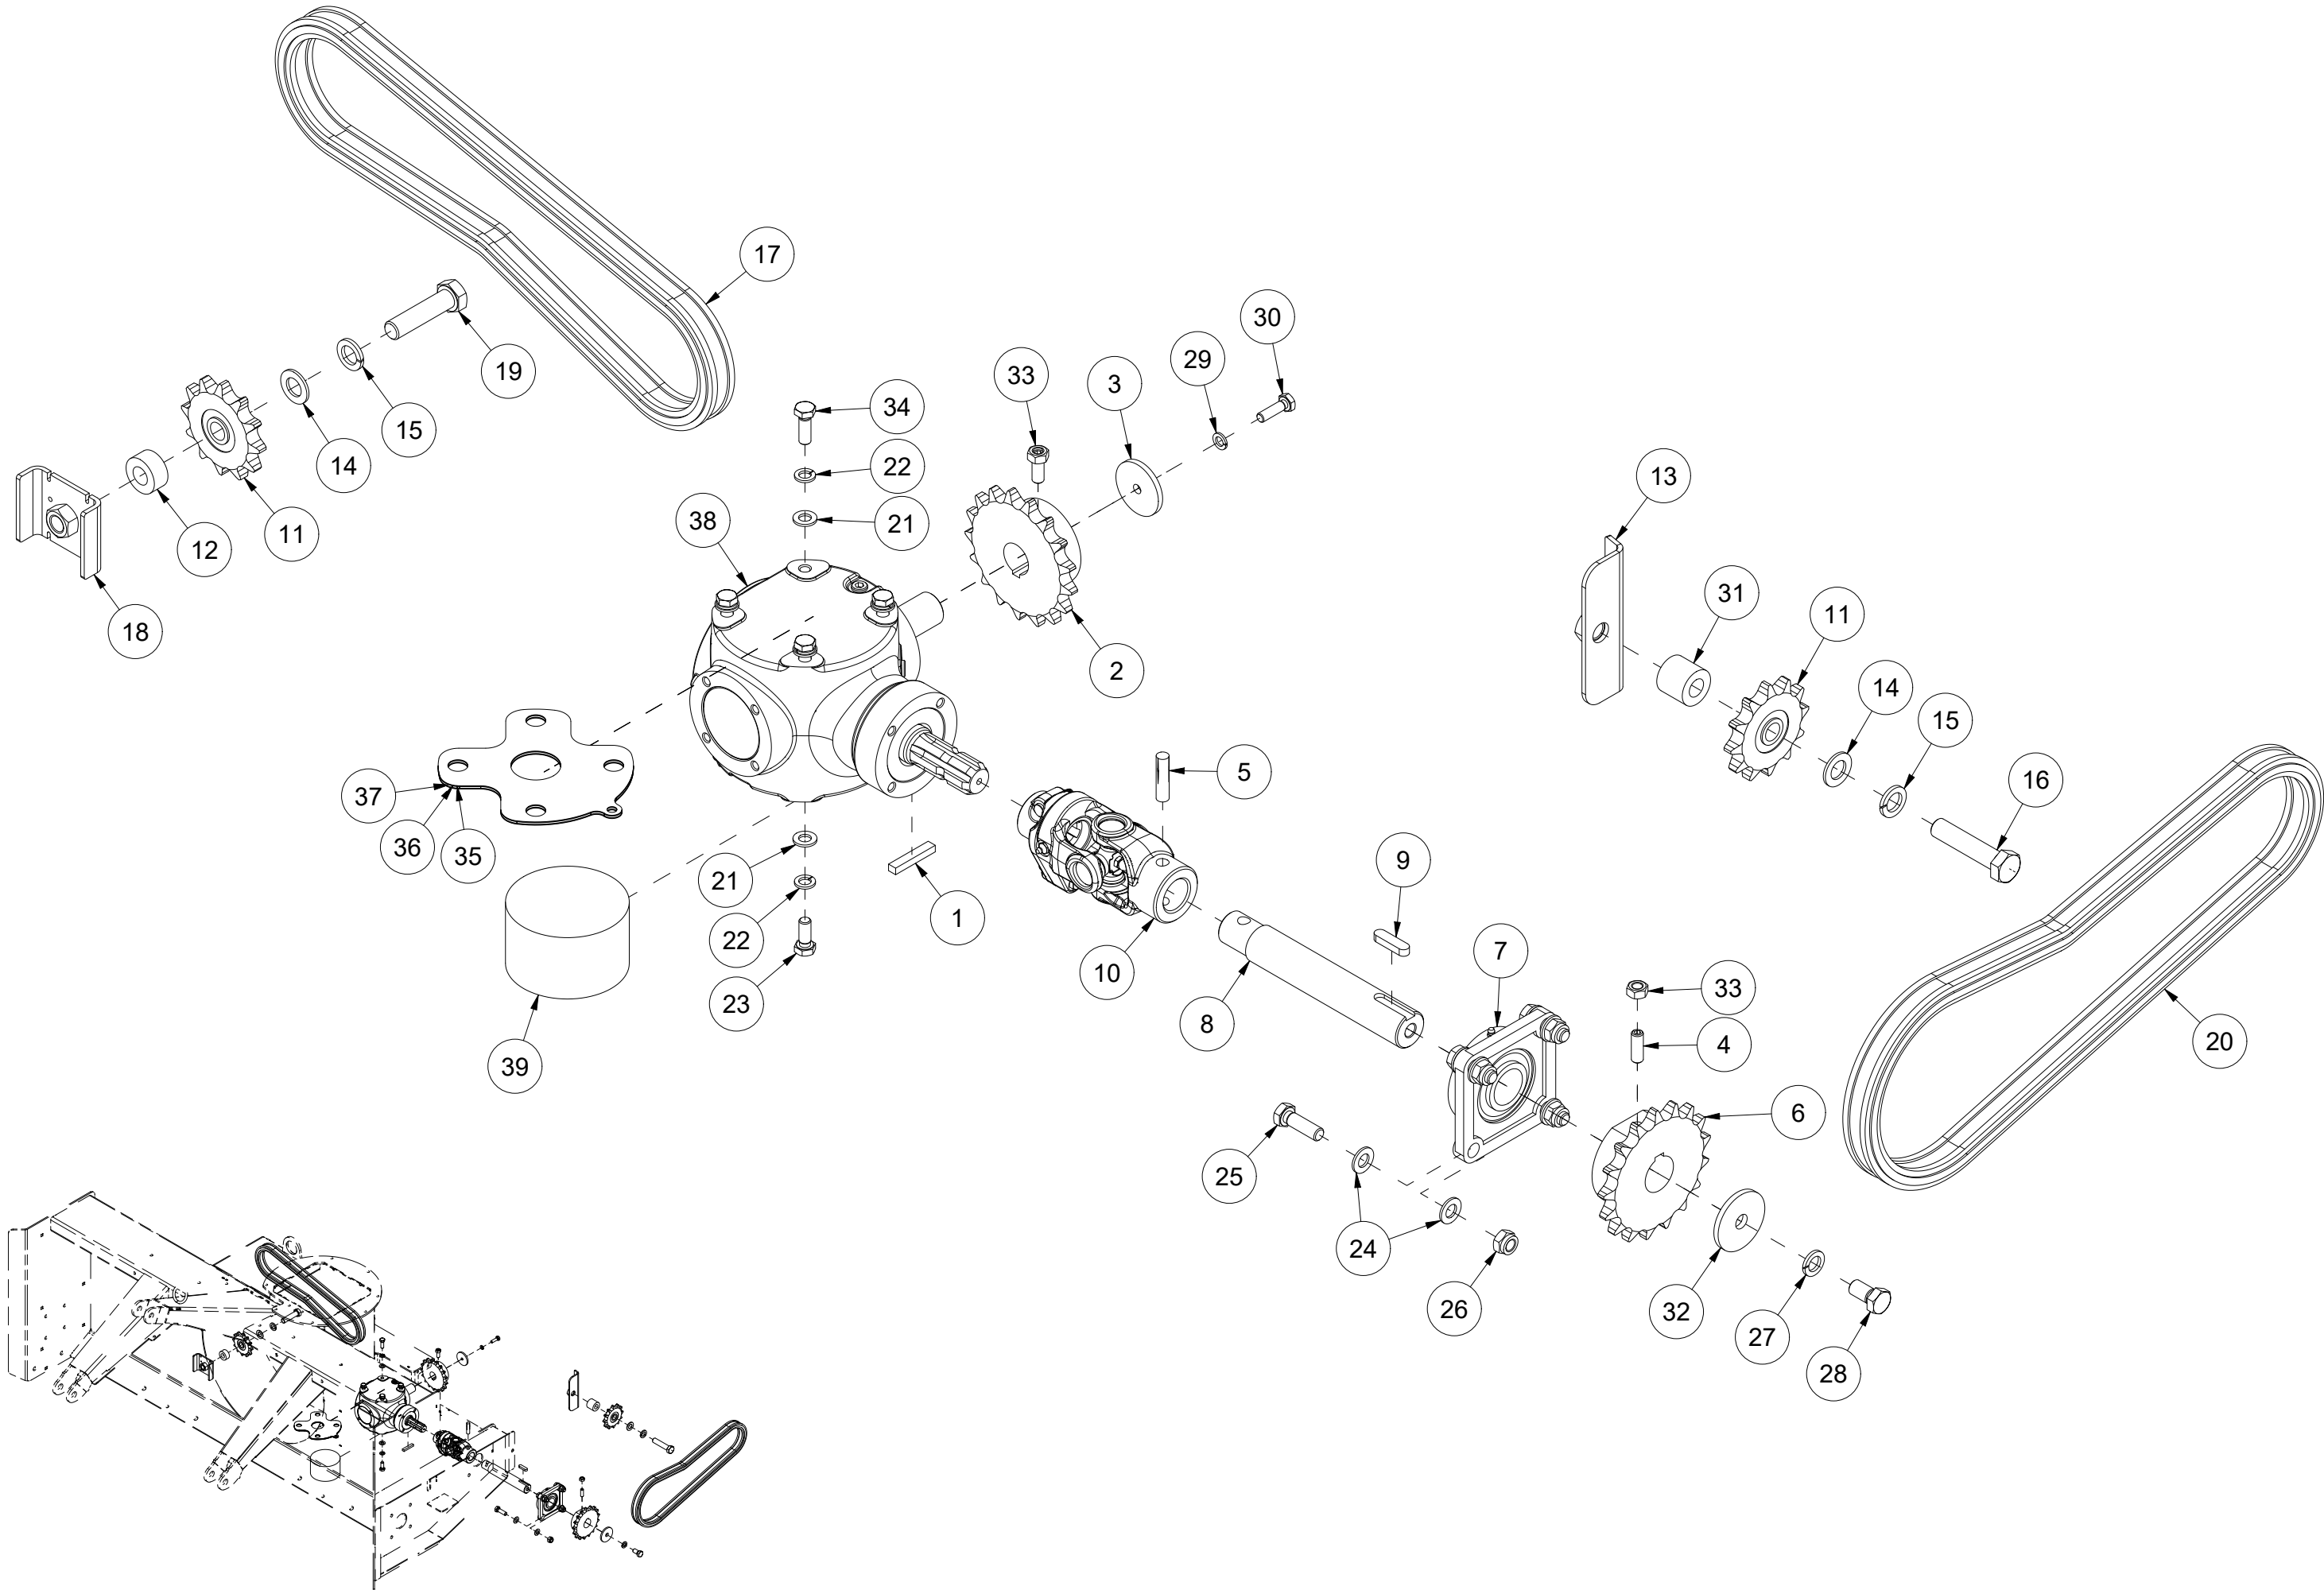

008 Gearbox and chains TF220

Pos	Qty	Article no	Designation
1	1	2115147	Cotter 10x8 L56 St DIN 6885B
2	1	25221082	Chain wheel 1" Z17 Ø35
3	1	25221053	Washer Ø10/60x6
4	2	2473350	Threaded pin hollow M12x35 St DIN 916
5	1	2527128	Lock pin 13x55 DIN 1474
6	1	25221081	Chain wheel 1" Z17 Ø40
7	1	2954173	Flange bearing UCF 208 40mm
8	1	25221033	Shaft for chain drive
9	1	2115160	Cotter 12x8 L45 St DIN 6885A
10	1	2962193	Joint- Ø35-1 3/8"
11	2	2954120	Chain tensioner wheel 1" 12 t
12	1	25221083	Sleeve
13	1	25221091	Nut plate
14	2	2531086	Washer M20 EIZn DIN 125
15	2	2534086	Spring washer M20 EIZn DIN 127
16	1	2422582	Hexagon screw M20x90 EIZn 8.8 DIN 931
17	1	2963122	Roller chain 1" Simplex 53 links
18	1	25201090	Nut plate
19	1	2422581	Hexagon screw M20x80 EIZn 8.8 DIN 931
20	1	2963121	Roller chain 1" Simplex 57 links
21	8	2531069	Washer M12 EIZn DIN 125
22	8	2534069	Spring washer M12 EIZn DIN 127
23	4	2422348	Hexagon screw M12x30 EIZn 8.8 DIN 933
24	8	2531072	Washer M14 EIZn DIN 125
25	4	2422400	Hexagon screw M14x45 EIZn 8.8 DIN 933
26	4	2483612	Locking nut M14 EIZn DIN 985
27	1	2534078	Spring washer M16 EIZn DIN 127
28	1	2422485	Hexagon screw M16x30 EIZn 8.8 DIN 933
29	1	2534060	Spring washer M10 EIZn DIN 127
30	1	2422301	Hexagon screw M10x35 EIZn 8.8 DIN 933
31	1	25221084	Sleeve
32	1	25131040	Washer Ø16/66x6
33	2	2481611	Hexagon nut M12 EIZn DIN 934
34	4	2422350	Hexagon screw M12x35 EIZn 8.8 DIN 933
35	1	25221045	Shims gearbox 4 mm
36	1	25221046	Shims gearbox 3 mm
37	1	25221047	Shims gearbox 2 mm
38	1	2961113	Gearbox 1:1 90°
39	1	25221057	Gear oil