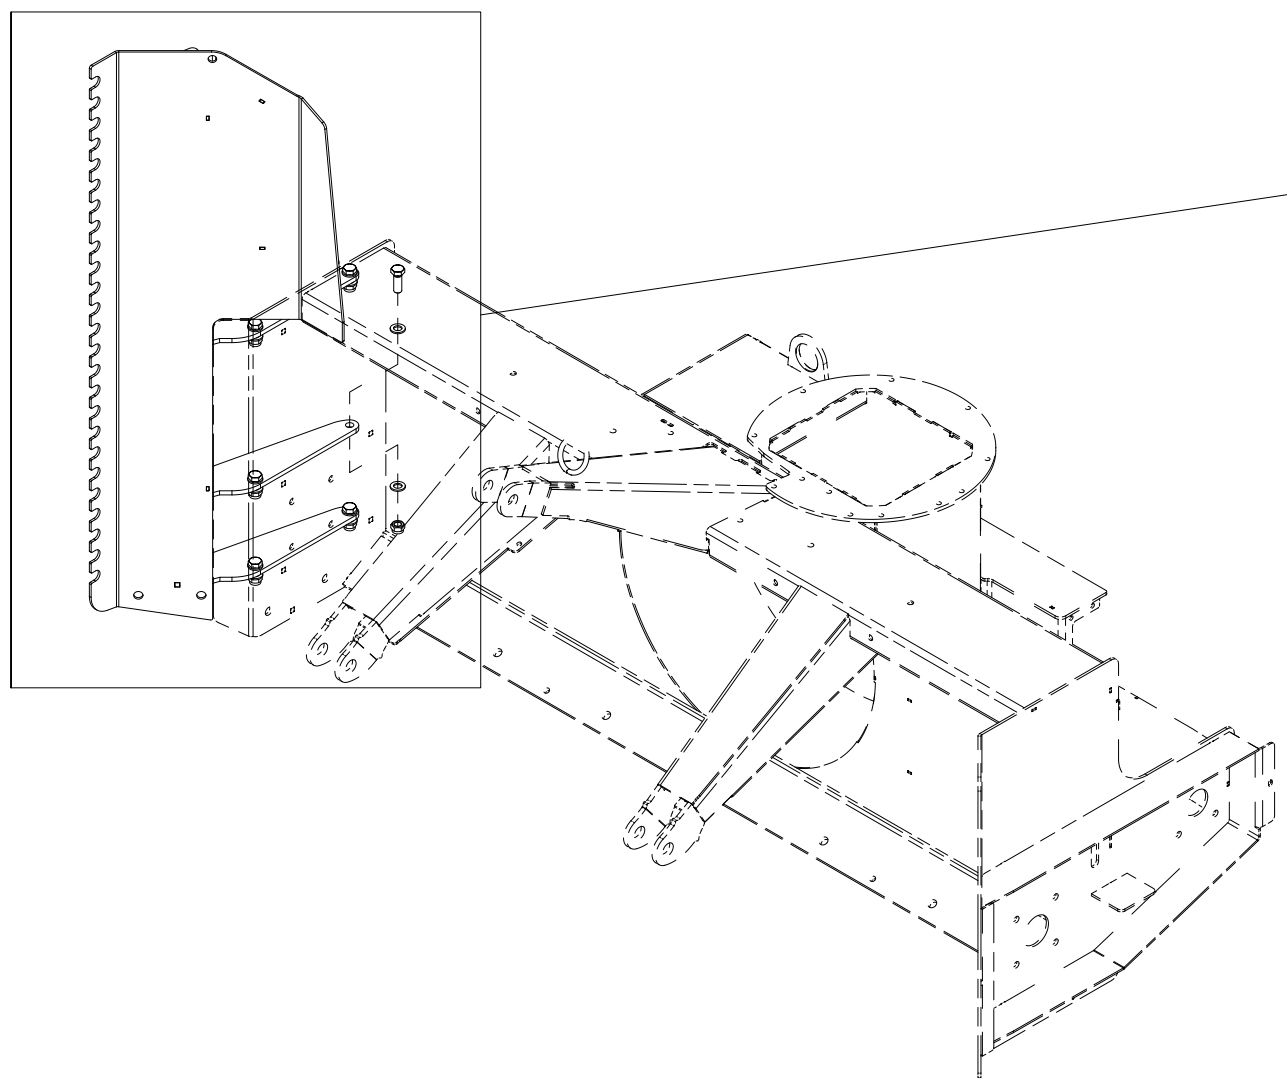

010 Right side extension TF220

Pos	Qty	Article no	Designation
1	1	25221080	Right side extension
2	12	2531078	Washer M16 ElZn DIN 125
3	6	2483613	Locking nut M16 ElZn DIN 985
4	6	2422491	Hexagon screw M16x45 ElZn 8.8 DIN 933