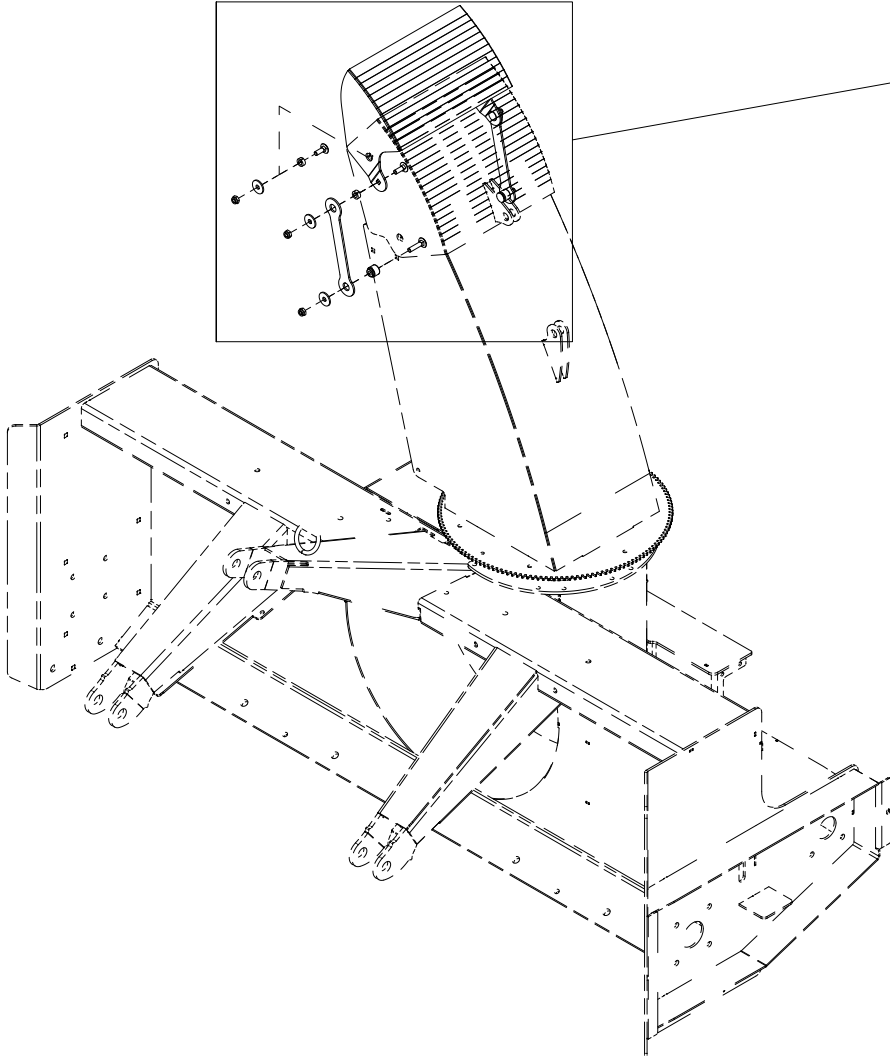

002 Ejector fan TF220

Pos	Qty	Article no	Designation
1	1	25131066	Ejector fan 70 cm
2	1	25221056	Ejector fan shaft TF220
3	1	25221086	Support for front bearing
4	1	2954206	Leg bearing UCP 210 50mm
5	1	25221081	Chain wheel 1" Z17 Ø40
6	1	2115160	Cotter 12x8 L45 St DIN 6885A
7	1	25131040	Washer Ø16/66x6
8	8	2531060	Washer M10 EIZn DIN 125
9	4	2483610	Locking nut M10 EIZn DIN 985
10	12	2531078	Washer M16 EIZn DIN 125
11	2	2422494	Hexagon screw M16x55 EIZn 8.8 DIN 931
12	6	2483613	Locking nut M16 EIZn DIN 985
13	4	2422491	Hexagon screw M16x45 EIZn 8.8 DIN 933
14	4	2531072	Washer M14 EIZn DIN 125
15	4	2534072	Spring washer M14 EIZn DIN 127
16	4	2422398	Hexagon screw M14x40 EIZn 8.8 DIN 933
17	1	2473340	Threaded pin hollow M12x16 St DIN 916
18	1	2534078	Spring washer M16 EIZn DIN 127
19	1	2422485	Hexagon screw M16x30 EIZn 8.8 DIN 933
20	1	2954175	Flange bearing UCF 210 50mm
21	1	25221055	Sleeve Ø51/57x32
22	1	25131058	Shims leg bearing 2 mm
23	1	25131059	Shims leg bearing 3 mm
24	4	2422303	Hexagon screw M10x40 EIZn 8.8 DIN 931

003 Feeding screw TF220

Pos	Qty	Article no	Designation
1	1	25221049	Feeding screw TF220
2	2	2954175	Flange bearing UCF 210 50mm
3	1	25221067	Chain wheel 1" Z26 Ø50
4	1	25221048	Sleeve
5	1	2473340	Threaded pin hollow M12x16 St DIN 916
6	1	25131040	Washer Ø16/66x6
7	16	2531072	Washer M14 EIZn DIN 125
8	8	2422400	Hexagon screw M14x45 EIZn 8.8 DIN 933
9	8	2483612	Locking nut M14 EIZn DIN 985
10	1	2534078	Spring washer M16 EIZn DIN 127
11	1	2422485	Hexagon screw M16x30 EIZn 8.8 DIN 933
12	1	2115174	Cotter 14x9 L50 St DIN 6885B

005 Top flap TF220

Pos	Qty	Article no	Designation
1	1	25131083	Top flap 70 cm
2	4	25201039	Bearing washer
3	6	2533065	Body washer ø11/35x3
4	6	2483610	Locking nut M10 EIZn DIN 985
5	2	25201037	Strut for top flap
6	4	2344331	Locking screw M10x30 EIZn 8.8 DIN 603
7	2	2344335	Locking screw M10x45 EIZn 8.8 DIN 603
8	2	25201041	Bearing sleeve on spout