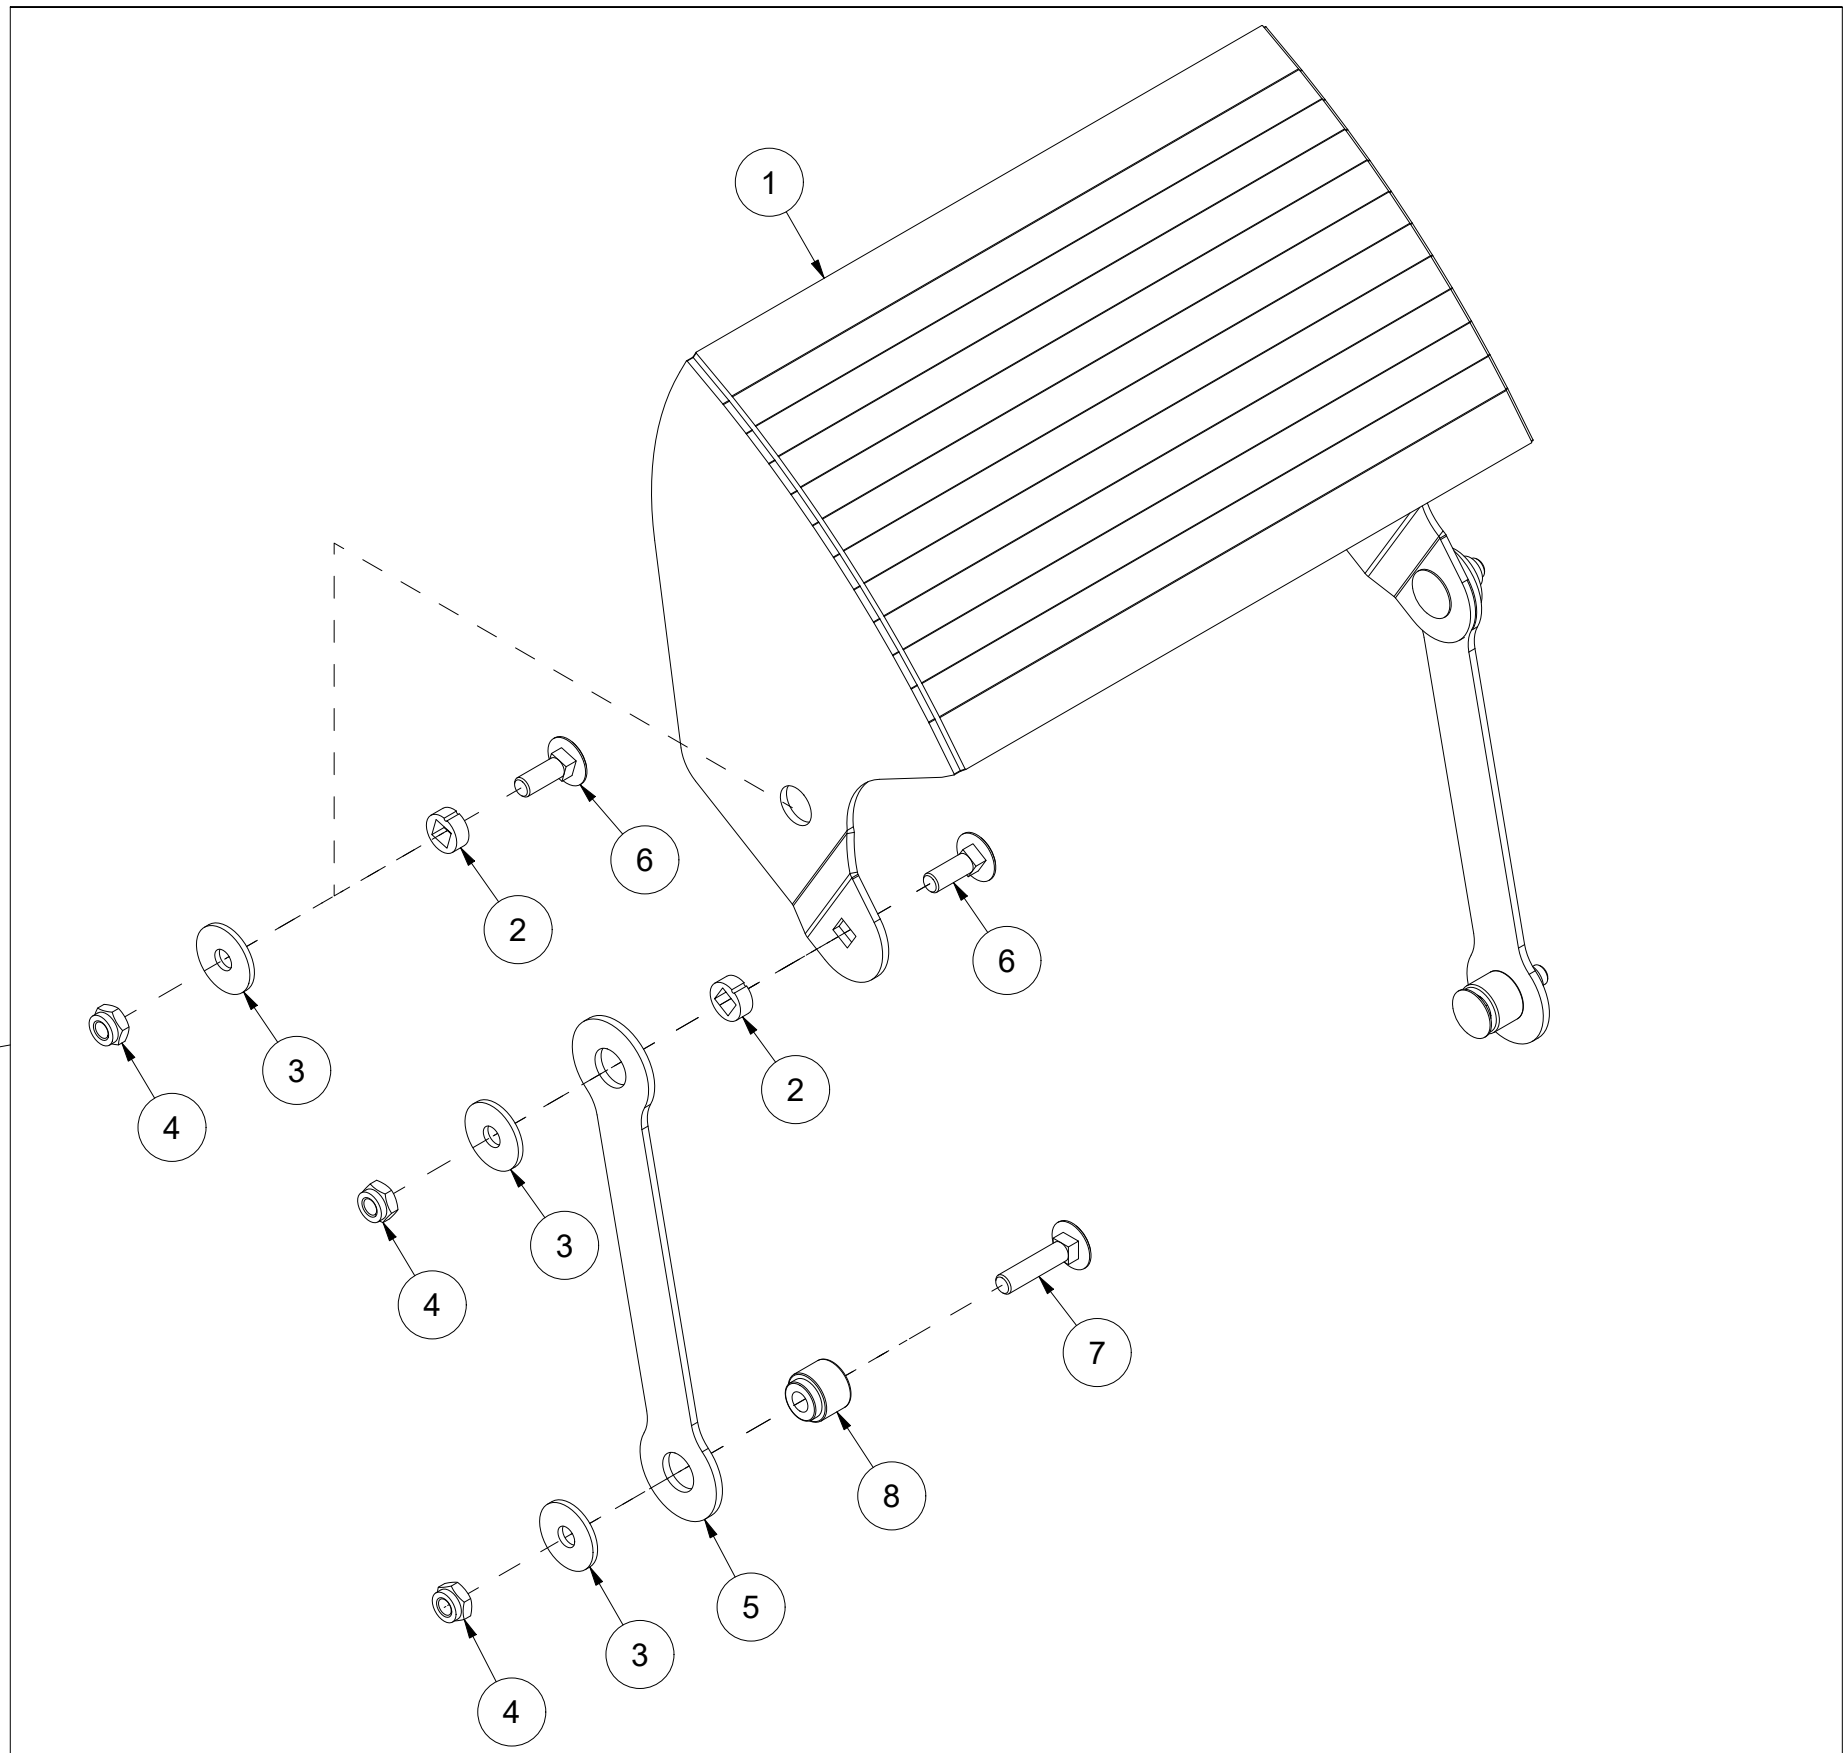

005 Top flap TF220

Pos	Qty	Article no	Designation
1	1	25131083	Top flap 70 cm
2	4	25201039	Bearing washer
3	6	2533065	Body washer ø11/35x3
4	6	2483610	Locking nut M10 EIZn DIN 985
5	2	25201037	Strut for top flap
6	4	2344331	Locking screw M10x30 EIZn 8.8 DIN 603
7	2	2344335	Locking screw M10x45 EIZn 8.8 DIN 603
8	2	25201041	Bearing sleeve on spout