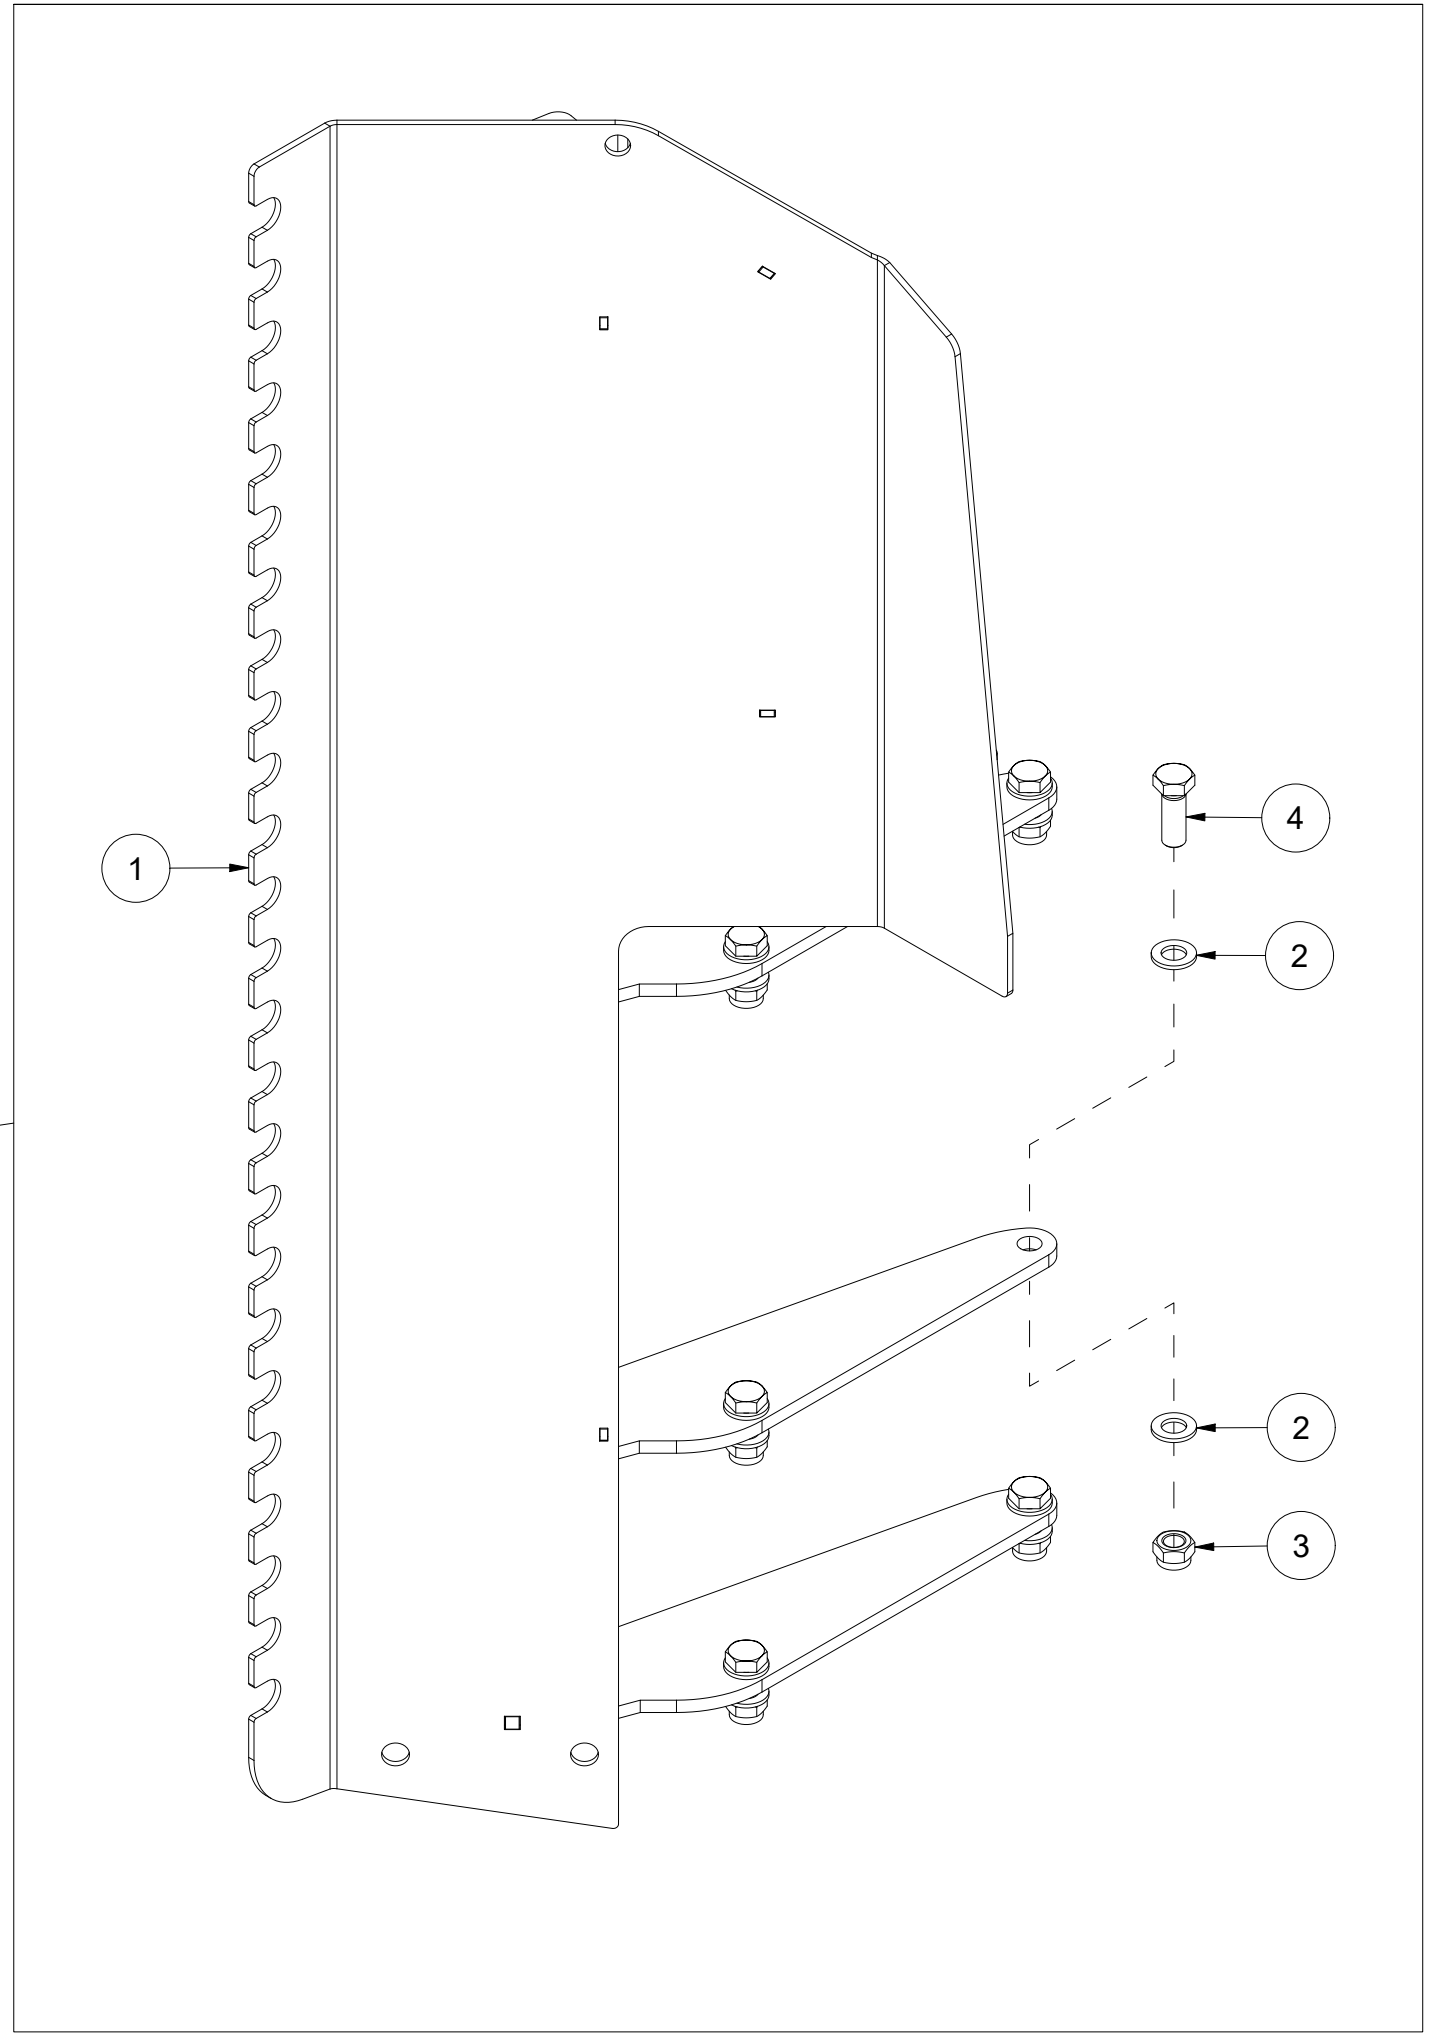

010 Right side extension TF220

Pos	Qty	Article no	Designation
1	1	25221080	Right side extension
2	12	2531078	Washer M16 ElZn DIN 125
3	6	2483613	Locking nut M16 ElZn DIN 985
4	6	2422491	Hexagon screw M16x45 ElZn 8.8 DIN 933