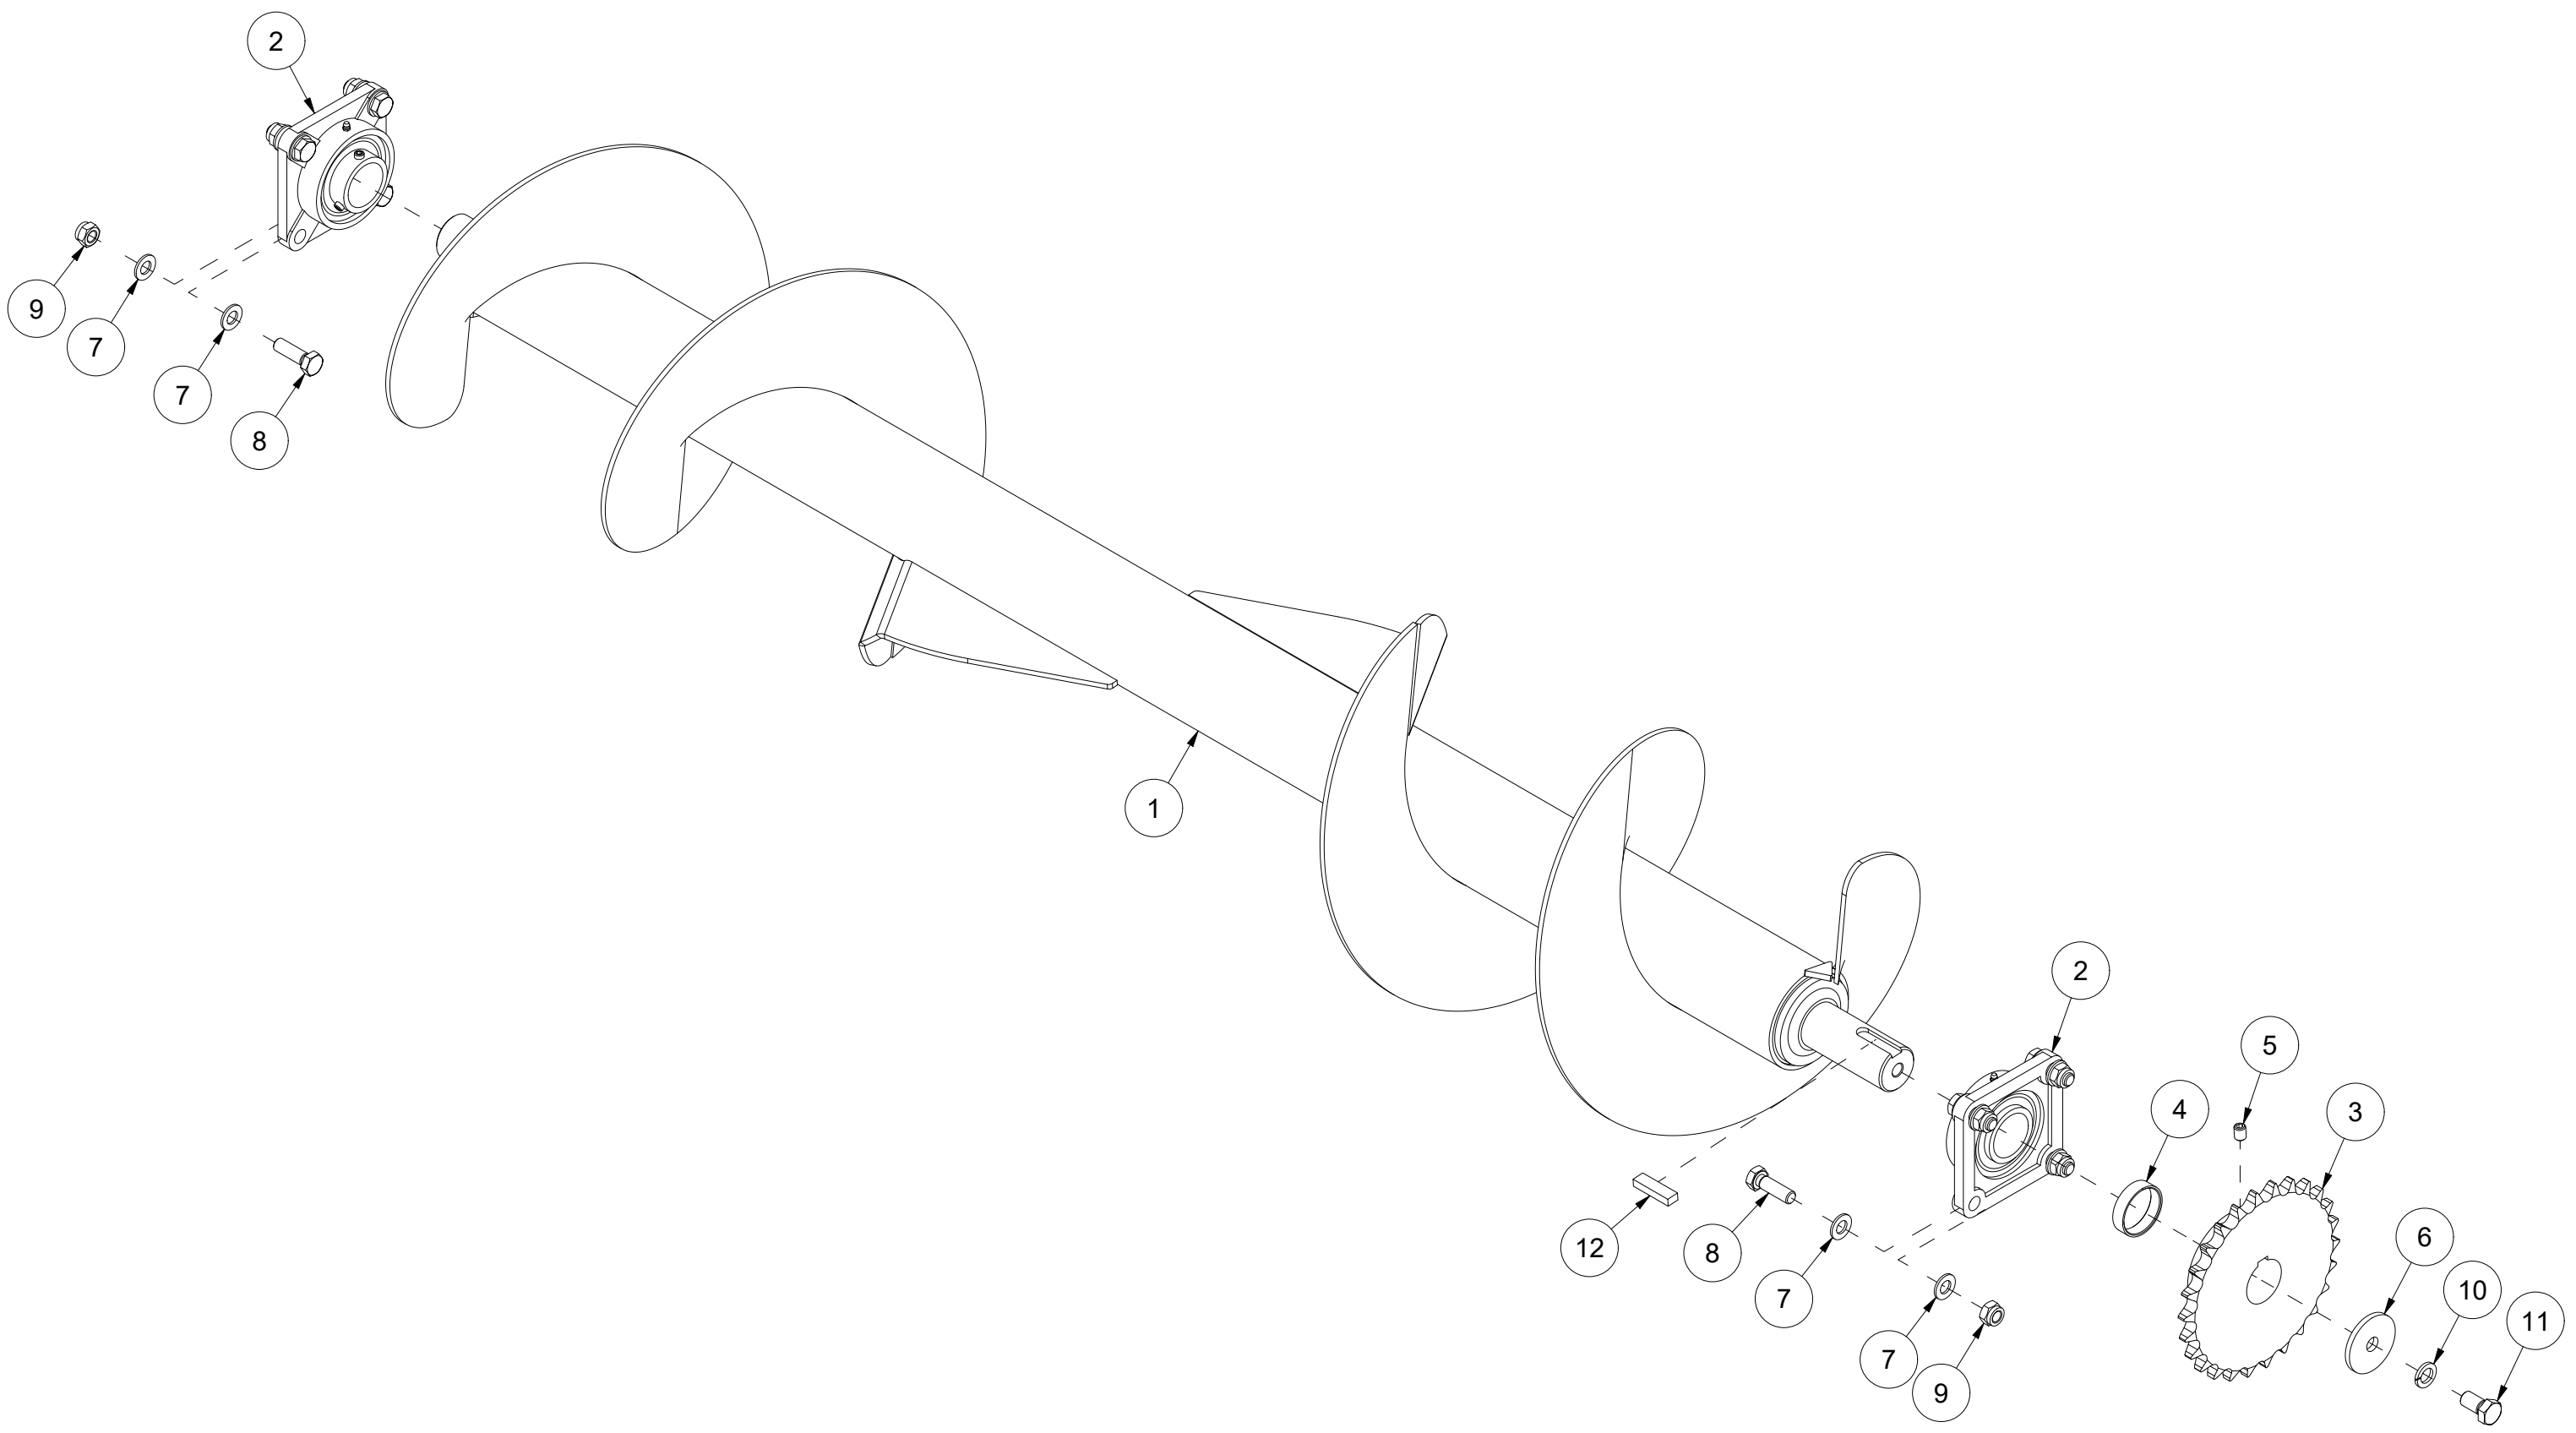

003 Feeding screw TF220

Pos	Qty	Article no	Designation
1	1	25221049	Feeding screw TF220
2	2	2954175	Flange bearing UCF 210 50mm
3	1	25221067	Chain wheel 1" Z26 Ø50
4	1	25221048	Sleeve
5	1	2473340	Threaded pin hollow M12x16 St DIN 916
6	1	25131040	Washer Ø16/66x6
7	16	2531072	Washer M14 EIZn DIN 125
8	8	2422400	Hexagon screw M14x45 EIZn 8.8 DIN 933
9	8	2483612	Locking nut M14 EIZn DIN 985
10	1	2534078	Spring washer M16 EIZn DIN 127
11	1	2422485	Hexagon screw M16x30 EIZn 8.8 DIN 933
12	1	2115174	Cotter 14x9 L50 St DIN 6885B