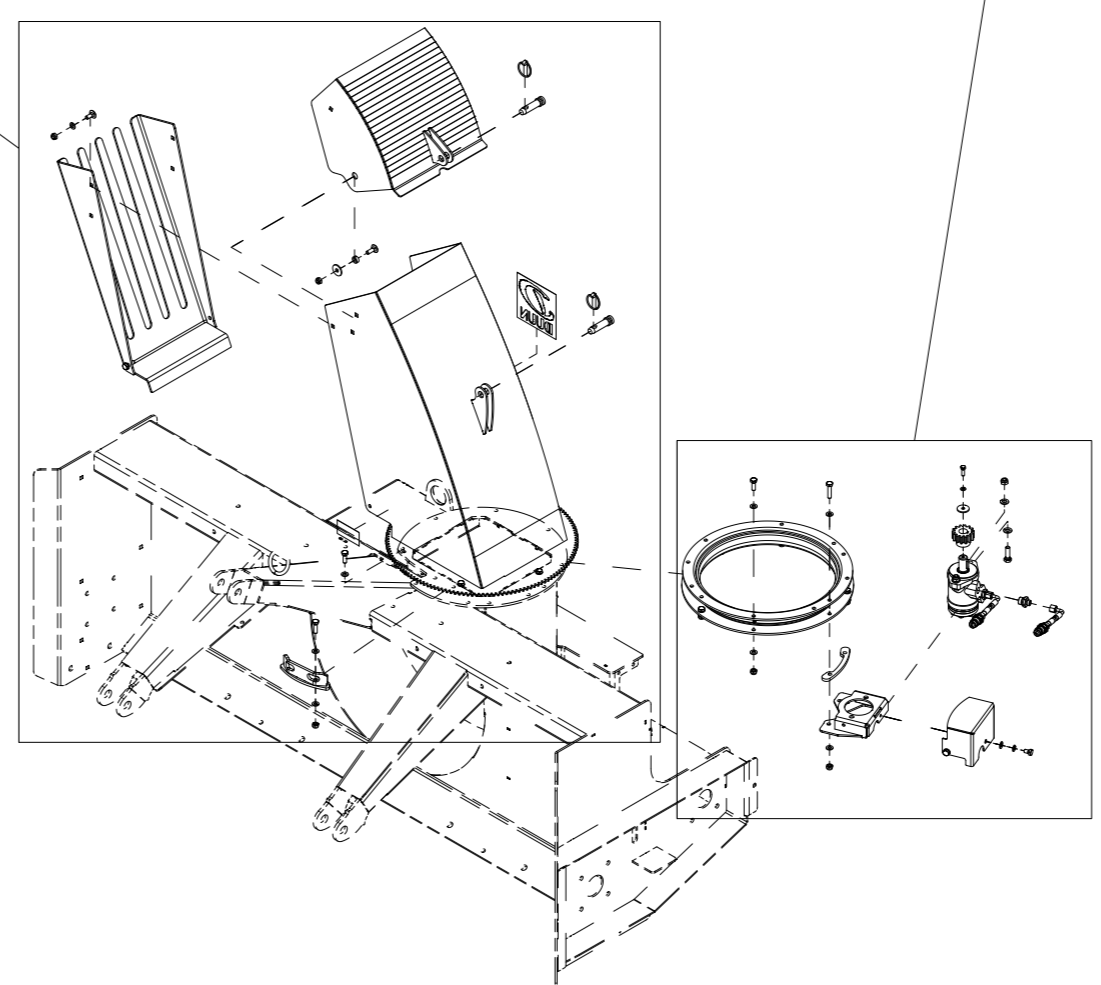

004 Ejector spout TF220

Pos	Qty	Article no	Designation
1	1	25131084	Ejector spout 70 cm
2	1	25131087	Outlet flap 70 cm
3	2	2344330	Locking screw M10x25 EIZn 8.8 DIN 603
4	2	25201039	Bearing washer
5	2	2533065	Body washer ø11/35x3
6	22	2483610	Locking nut M10 EIZn DIN 985
7	1	25131085	Grate for spout
8	2	2556142	Linch pin Ø10x40
9	14	2422299	Hexagon screw M10x30 EIZn 8.8 DIN 933
10	41	2531060	Washer M10 EIZn DIN 125
11	2	25201042	Bolt Ø19,8x45
12	1	25111052	Stop against hull
13	1	25111036	Ball bearing ring Ø500
14	2	2422301	Hexagon screw M10x35 EIZn 8.8 DIN 933
15	1	2935150	Adhesive label Duun 160x160
16	2	2935088	Adhesive label 90x48 Hand pinching hazard
17	2	2344331	Locking screw M10x30 EIZn 8.8 DIN 603
18	1	2955508	Hydraulic motor 50 ccm
19	1	2533058	Body washer ø9/35x3 EIZn
20	1	2534047	Spring washer M8 EIZn DIN 127
21	1	2422246	Hexagon screw M8x25 EIZn 8.8 DIN 933
22	2	2483611	Locking nut M12 EIZn DIN 985
23	4	2531069	Washer M12 EIZn DIN 125
24	2	2422352	Hexagon screw M12x40 EIZn 8.8 DIN 933
25	3	2534060	Spring washer M10 EIZn DIN 127
26	2	2957758	Hexagon nipple GEK BSP 1/2" L10 ED
27	3	2422290	Hexagon screw M10x16 EIZn 8.8 DIN 933
28	1	25311024	Cover
29	1	25311091	Cog wheel Z14 module 4
30	2	2422305	Hexagon screw M10x45 EIZn 8.8 DIN 931
31	1		
32	1	25311023	Bracket
33	1	25321102	Spacer plate for motor mount