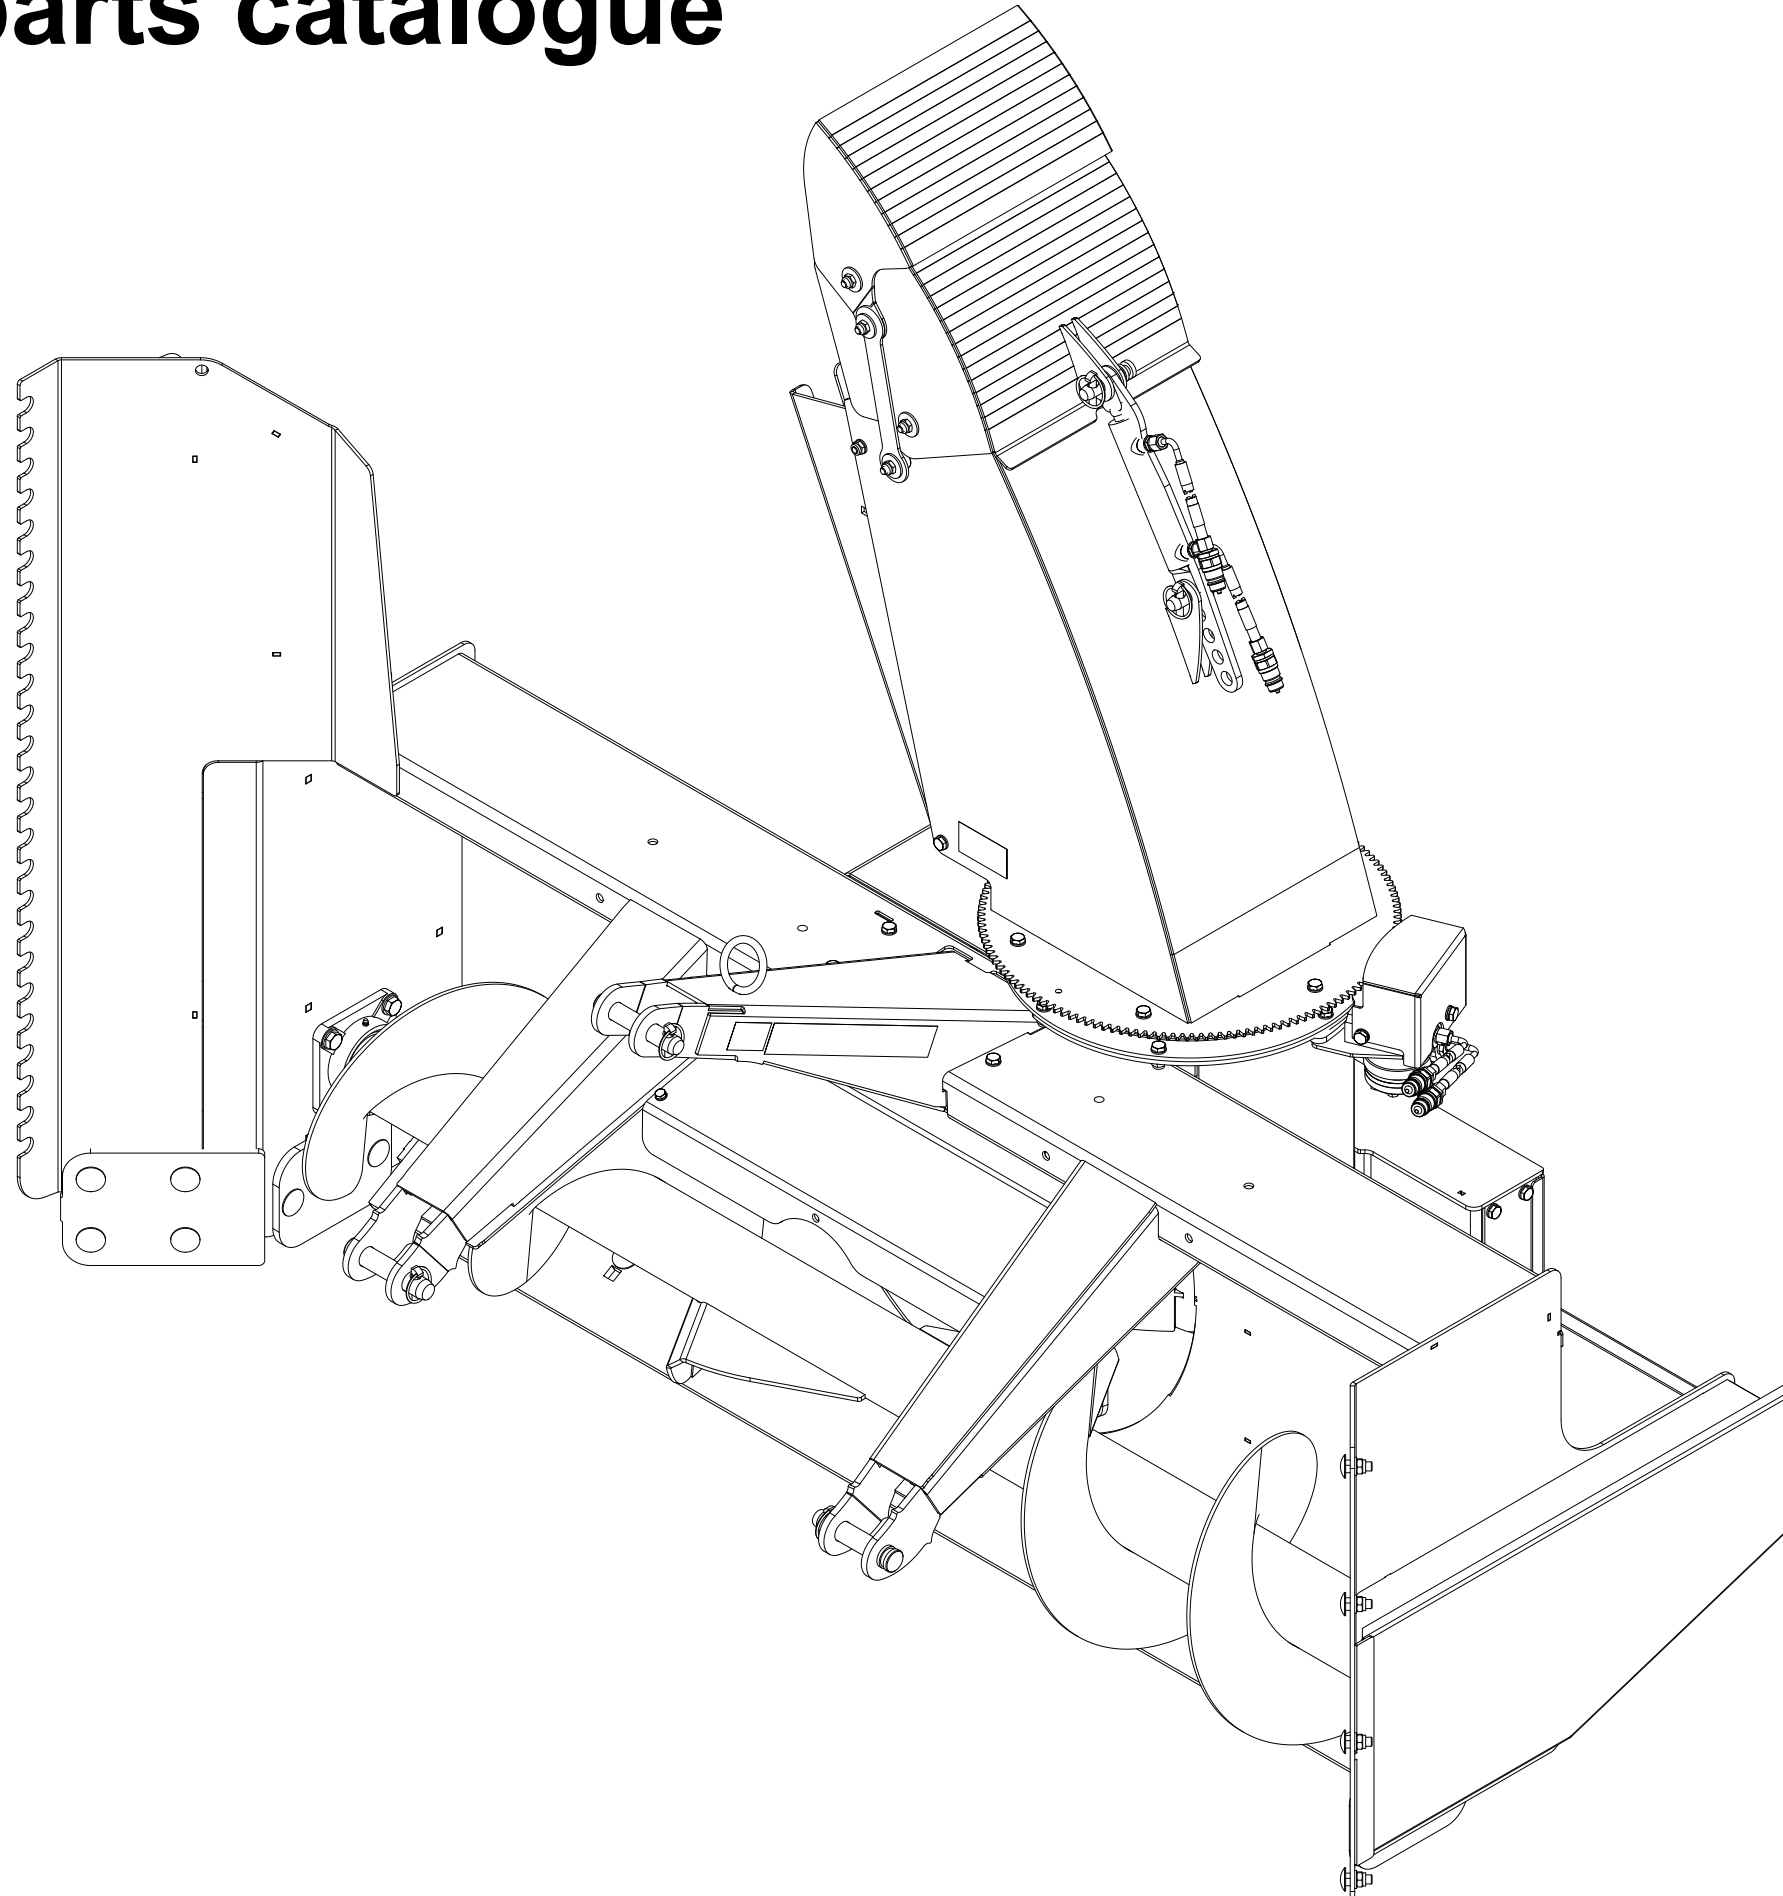

TF220 Spare parts catalogue

Duun Industrier as
7630 Åsen, Norway
www.duun.no

001 Hull and covers TF220

Pos	Qty	Article no	Designation
1	1	25221030	Hull TF220
2	1	25221070	Wear steel
3	11	2344491	Locking screw M16x45 EIZn 8.8 DIN 603
4	11	2489175	Locking nut with flange M16 EIZn DIN 6926
5	2	25221096	Wear steel edge TF220
6	1	25221042	Cover over feeding screw
7	1	25221089	Left side cover
8	8	2483610	Locking nut M10 EIZn DIN 985
9	18	2531060	Washer M10 EIZn DIN 125
10	5	2422297	Hexagon screw M10x25 EIZn 8.8 DIN 933
11	8	2531047	Washer M8 EIZn DIN 125
12	5	2483609	Locking nut M8 EIZn DIN 985
13	3	2556142	Linch pin Ø10x40
14	4	2422246	Hexagon screw M8x25 EIZn 8.8 DIN 933
15	1	2935116	Adhesive label TF220
16	2	2551730	Drawbar bolt cat. 2 Ø28x95
17	1	2935121	Adhesive label 45x309 Snow blower 540 rpm collection plate
18	2	2534060	Spring washer M10 EIZn DIN 127
19	2	2422295	Hexagon screw M10x20 EIZn 8.8 DIN 933
20	1	25221040	Rear cover
21	1	25221041	Plate at joints
22	1	25221044	Rear cover
23	1	2422256	Hexagon screw M8x50 EIZn 8.8 DIN 931
24	1	2422310	Hexagon screw M10x60 EIZn 8.8 DIN 931
25	2	2422299	Hexagon screw M10x30 EIZn 8.8 DIN 933
26	1	2526326	Top strut bolt cat. 2 Ø25,4x103