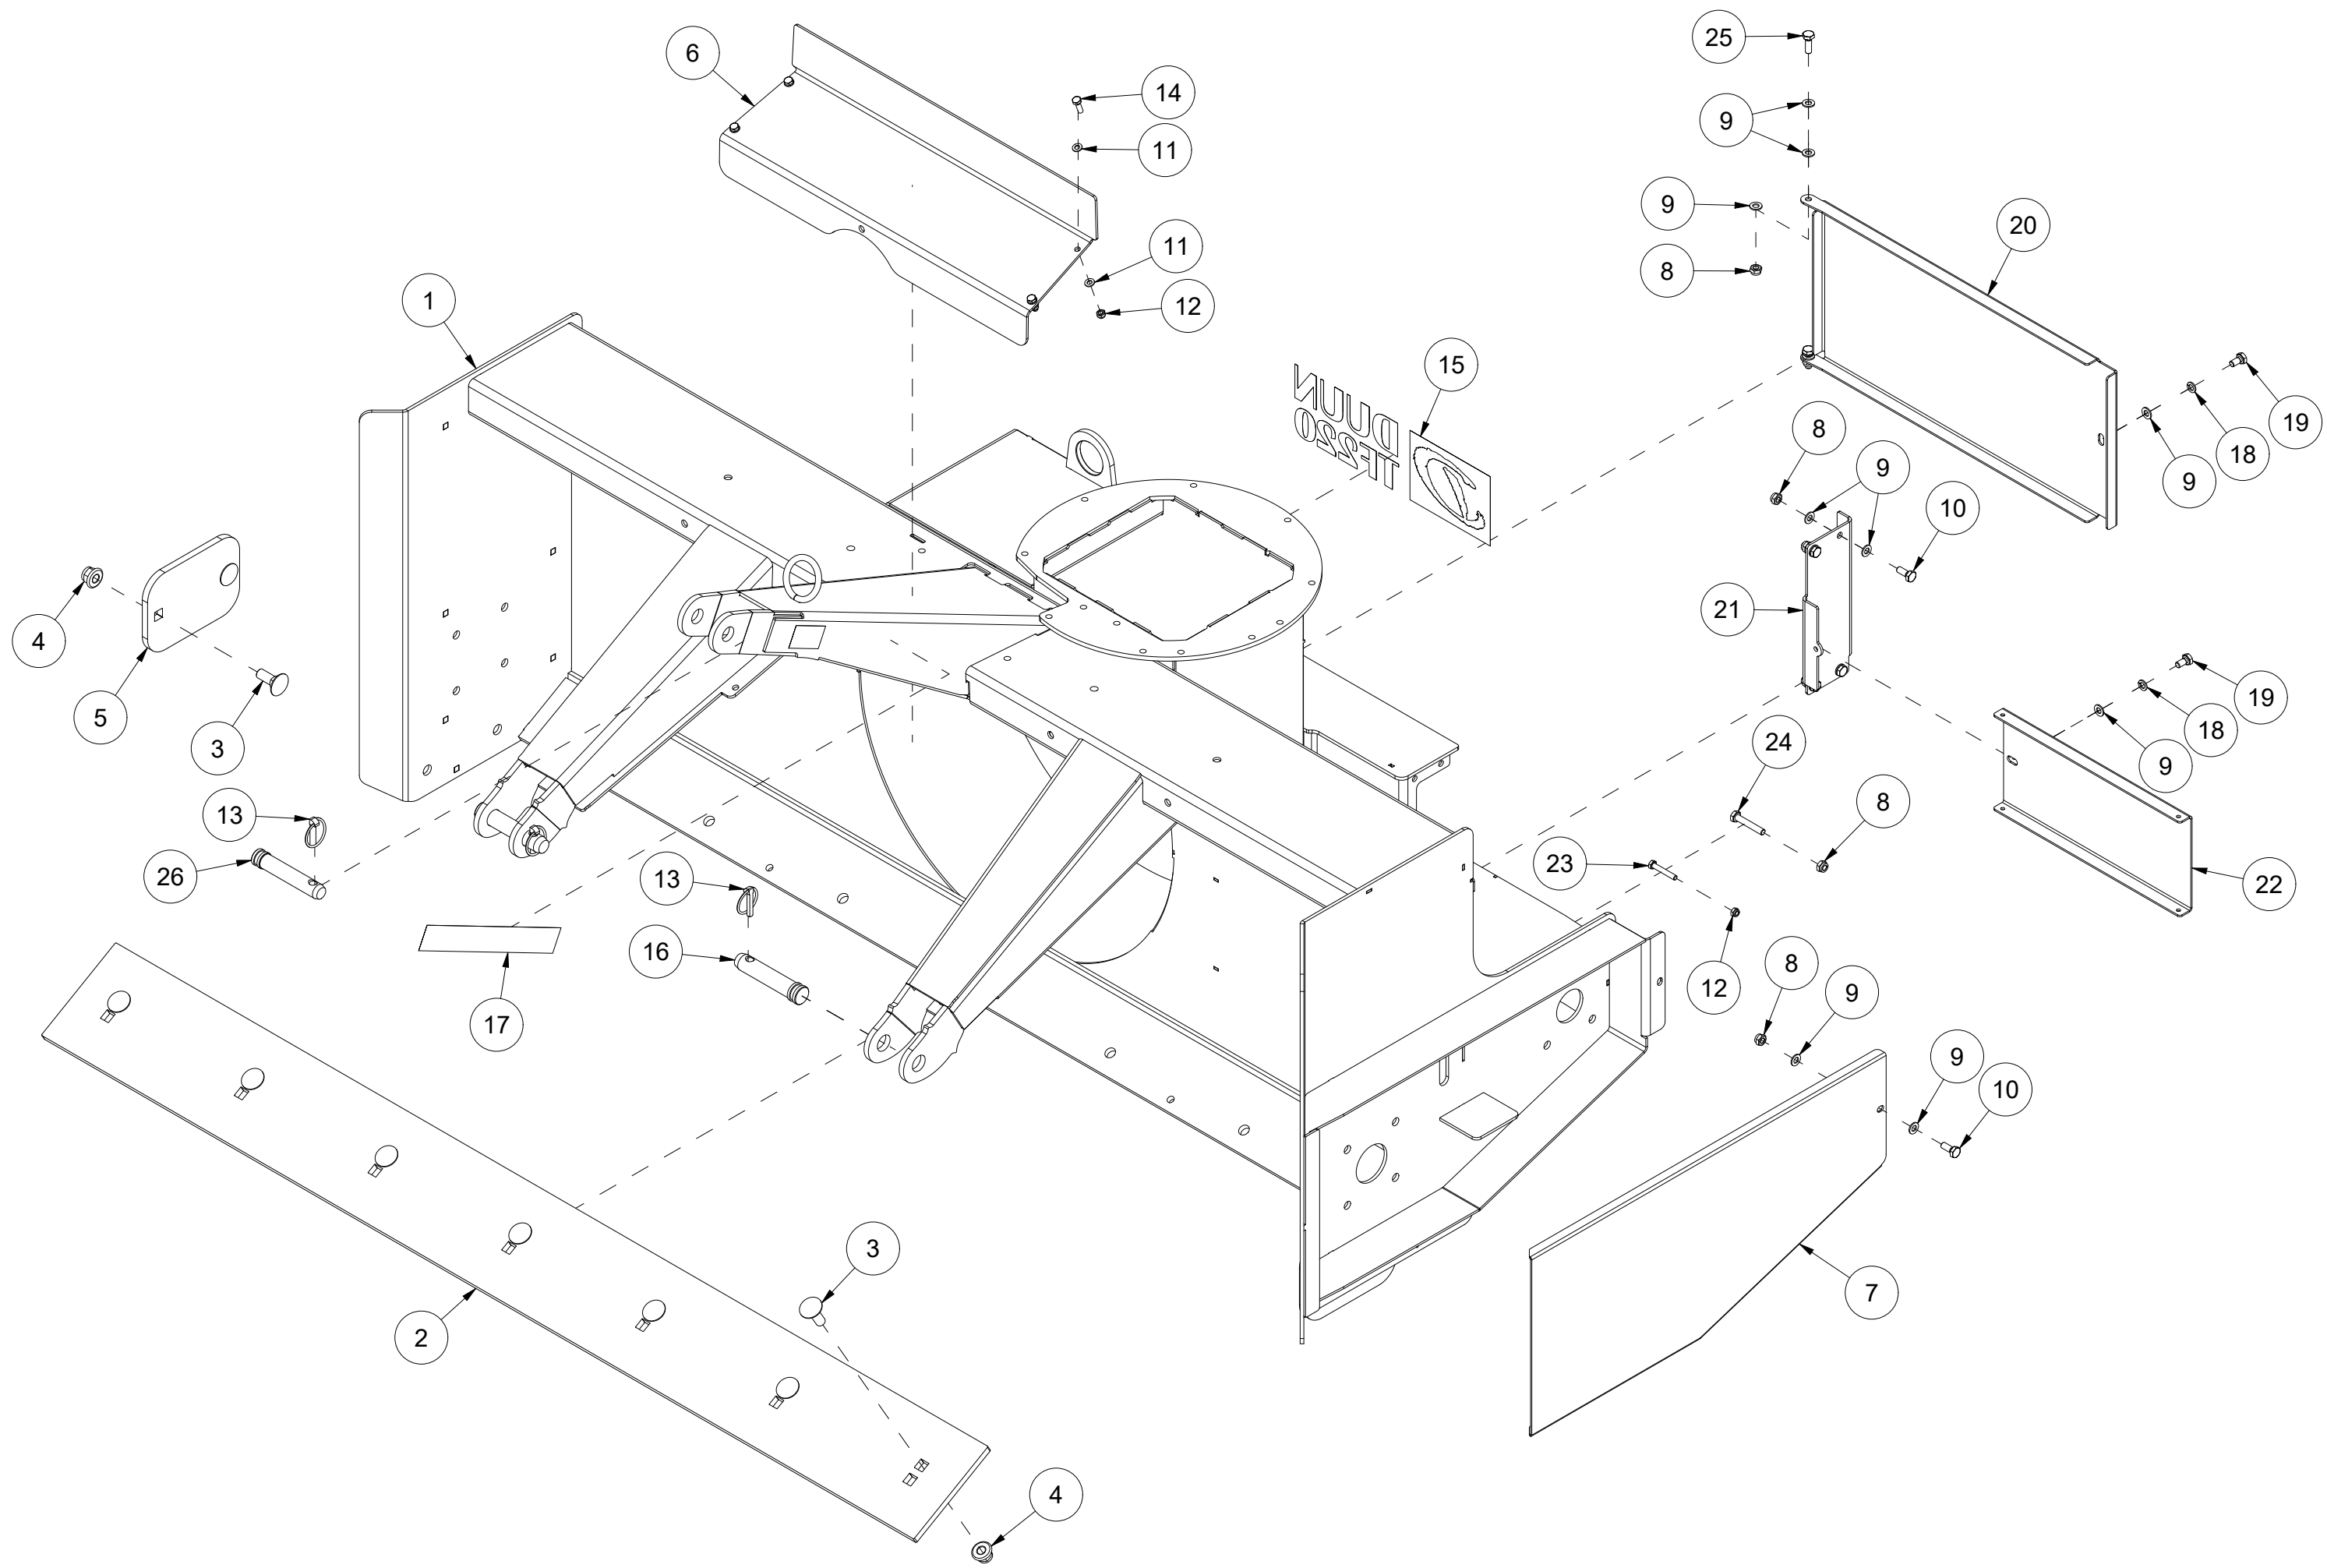

TF220 Spare parts catalogue

Duun Industrier as
7630 Åsen, Norway
www.duun.no

001 Hull and covers TF220

Pos	Qty	Article no	Designation
1	1	25221030	Hull TF220
2	1	25221070	Wear steel
3	11	2344491	Locking screw M16x45 EIZn 8.8 DIN 603
4	11	2489175	Locking nut with flange M16 EIZn DIN 6926
5	2	25221096	Wear steel edge TF220
6	1	25221042	Cover over feeding screw
7	1	25221089	Left side cover
8	8	2483610	Locking nut M10 EIZn DIN 985
9	18	2531060	Washer M10 EIZn DIN 125
10	5	2422297	Hexagon screw M10x25 EIZn 8.8 DIN 933
11	8	2531047	Washer M8 EIZn DIN 125
12	5	2483609	Locking nut M8 EIZn DIN 985
13	3	2556142	Linch pin Ø10x40
14	4	2422246	Hexagon screw M8x25 EIZn 8.8 DIN 933
15	1	2935116	Adhesive label TF220
16	2	2551730	Drawbar bolt cat. 2 Ø28x95
17	1	2935121	Adhesive label 45x309 Snow blower 540 rpm collection plate
18	2	2534060	Spring washer M10 EIZn DIN 127
19	2	2422295	Hexagon screw M10x20 EIZn 8.8 DIN 933
20	1	25221040	Rear cover
21	1	25221041	Plate at joints
22	1	25221044	Rear cover
23	1	2422256	Hexagon screw M8x50 EIZn 8.8 DIN 931
24	1	2422310	Hexagon screw M10x60 EIZn 8.8 DIN 931
25	2	2422299	Hexagon screw M10x30 EIZn 8.8 DIN 933
26	1	2526326	Top strut bolt cat. 2 Ø25,4x103