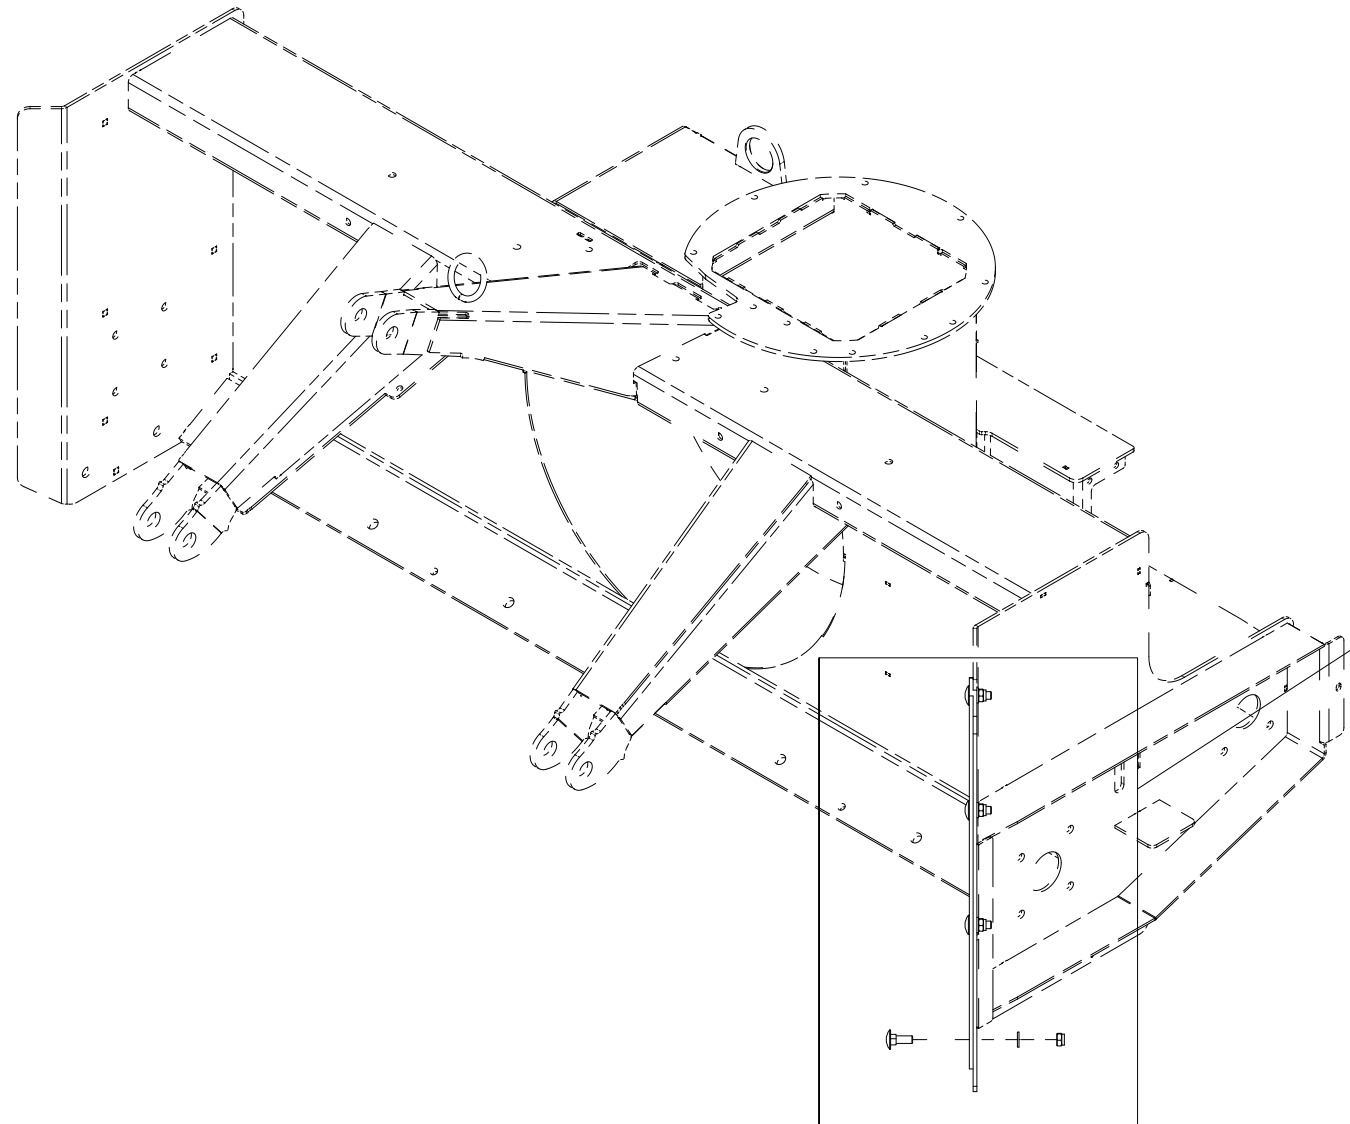

011 Left side snow collector TF220

Pos	Qty	Article no	Designation
1	4	2344350	Locking screw M12x35 EIZn 8.8 DIN 603
2	4	2531069	Washer M12 EIZn DIN 125
3	4	2483611	Locking nut M12 EIZn DIN 985
4	1	25221094	Left side snow collector