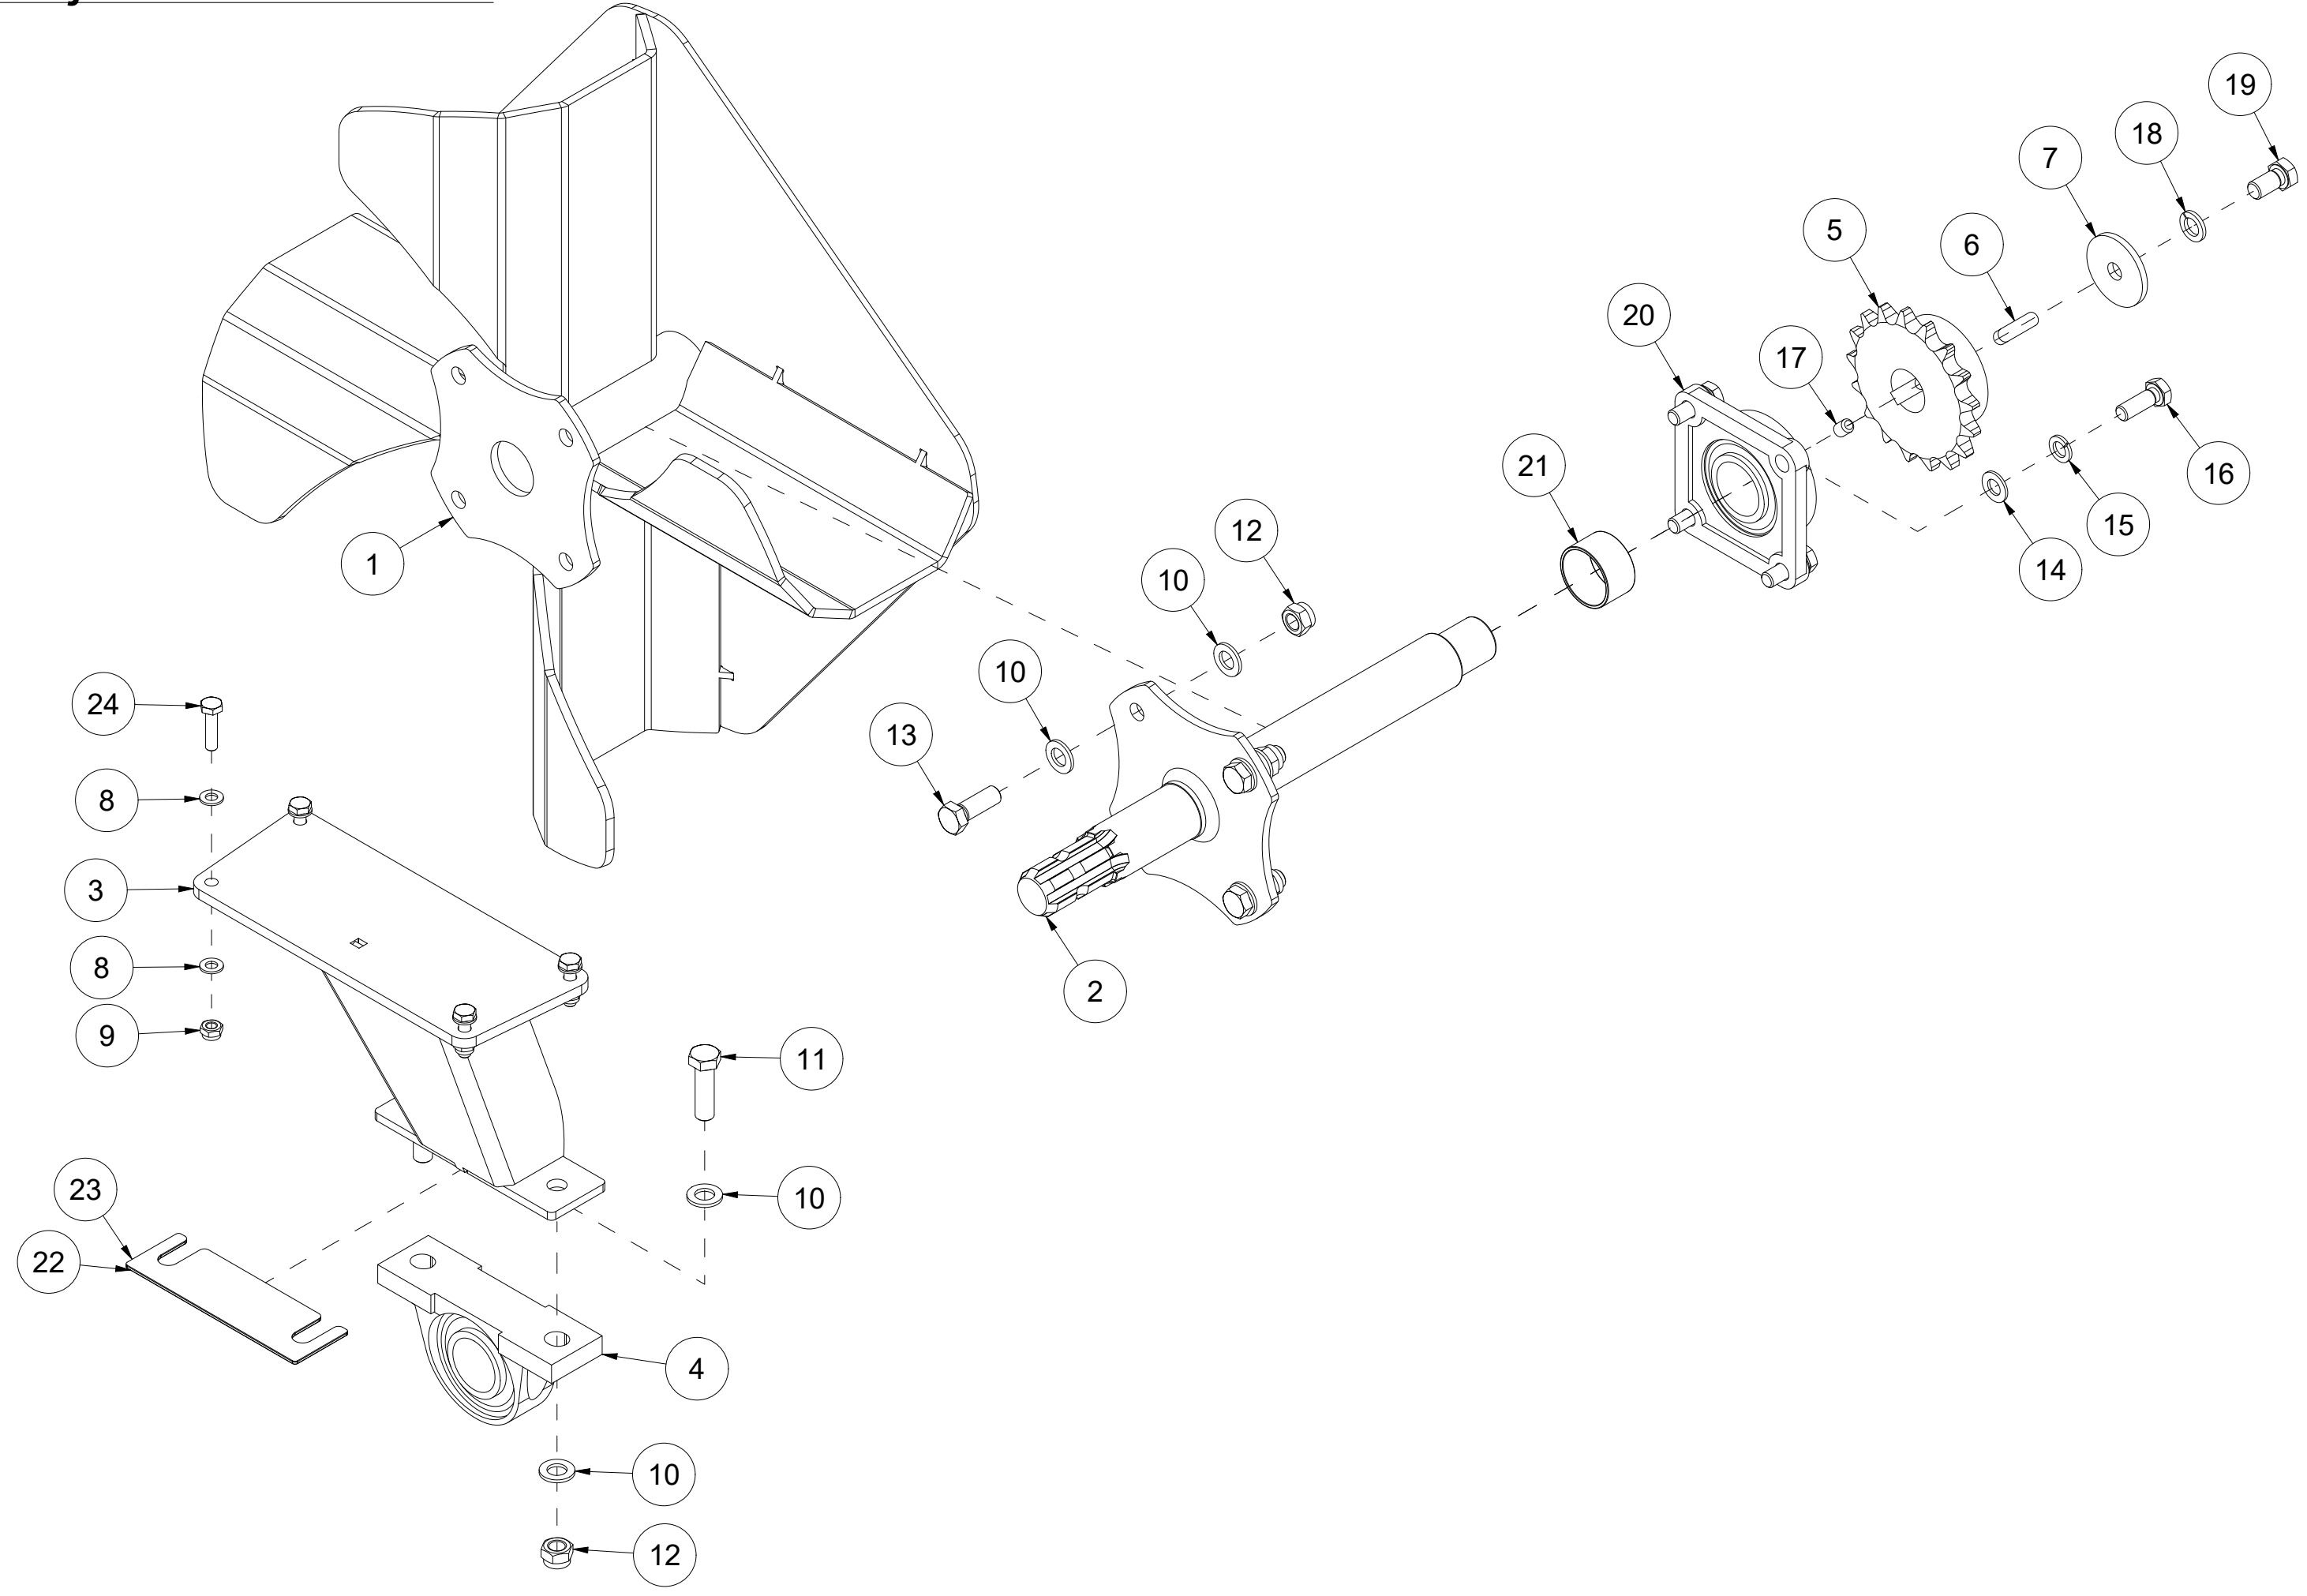

002 Ejector fan TF220

Pos	Qty	Article no	Designation
1	1	25131066	Ejector fan 70 cm
2	1	25221056	Ejector fan shaft TF220
3	1	25221086	Support for front bearing
4	1	2954206	Leg bearing UCP 210 50mm
5	1	25221081	Chain wheel 1" Z17 Ø40
6	1	2115160	Cotter 12x8 L45 St DIN 6885A
7	1	25131040	Washer Ø16/66x6
8	8	2531060	Washer M10 EIZn DIN 125
9	4	2483610	Locking nut M10 EIZn DIN 985
10	12	2531078	Washer M16 EIZn DIN 125
11	2	2422494	Hexagon screw M16x55 EIZn 8.8 DIN 931
12	6	2483613	Locking nut M16 EIZn DIN 985
13	4	2422491	Hexagon screw M16x45 EIZn 8.8 DIN 933
14	4	2531072	Washer M14 EIZn DIN 125
15	4	2534072	Spring washer M14 EIZn DIN 127
16	4	2422398	Hexagon screw M14x40 EIZn 8.8 DIN 933
17	1	2473340	Threaded pin hollow M12x16 St DIN 916
18	1	2534078	Spring washer M16 EIZn DIN 127
19	1	2422485	Hexagon screw M16x30 EIZn 8.8 DIN 933
20	1	2954175	Flange bearing UCF 210 50mm
21	1	25221055	Sleeve Ø51/57x32
22	1	25131058	Shims leg bearing 2 mm
23	1	25131059	Shims leg bearing 3 mm
24	4	2422303	Hexagon screw M10x40 EIZn 8.8 DIN 931