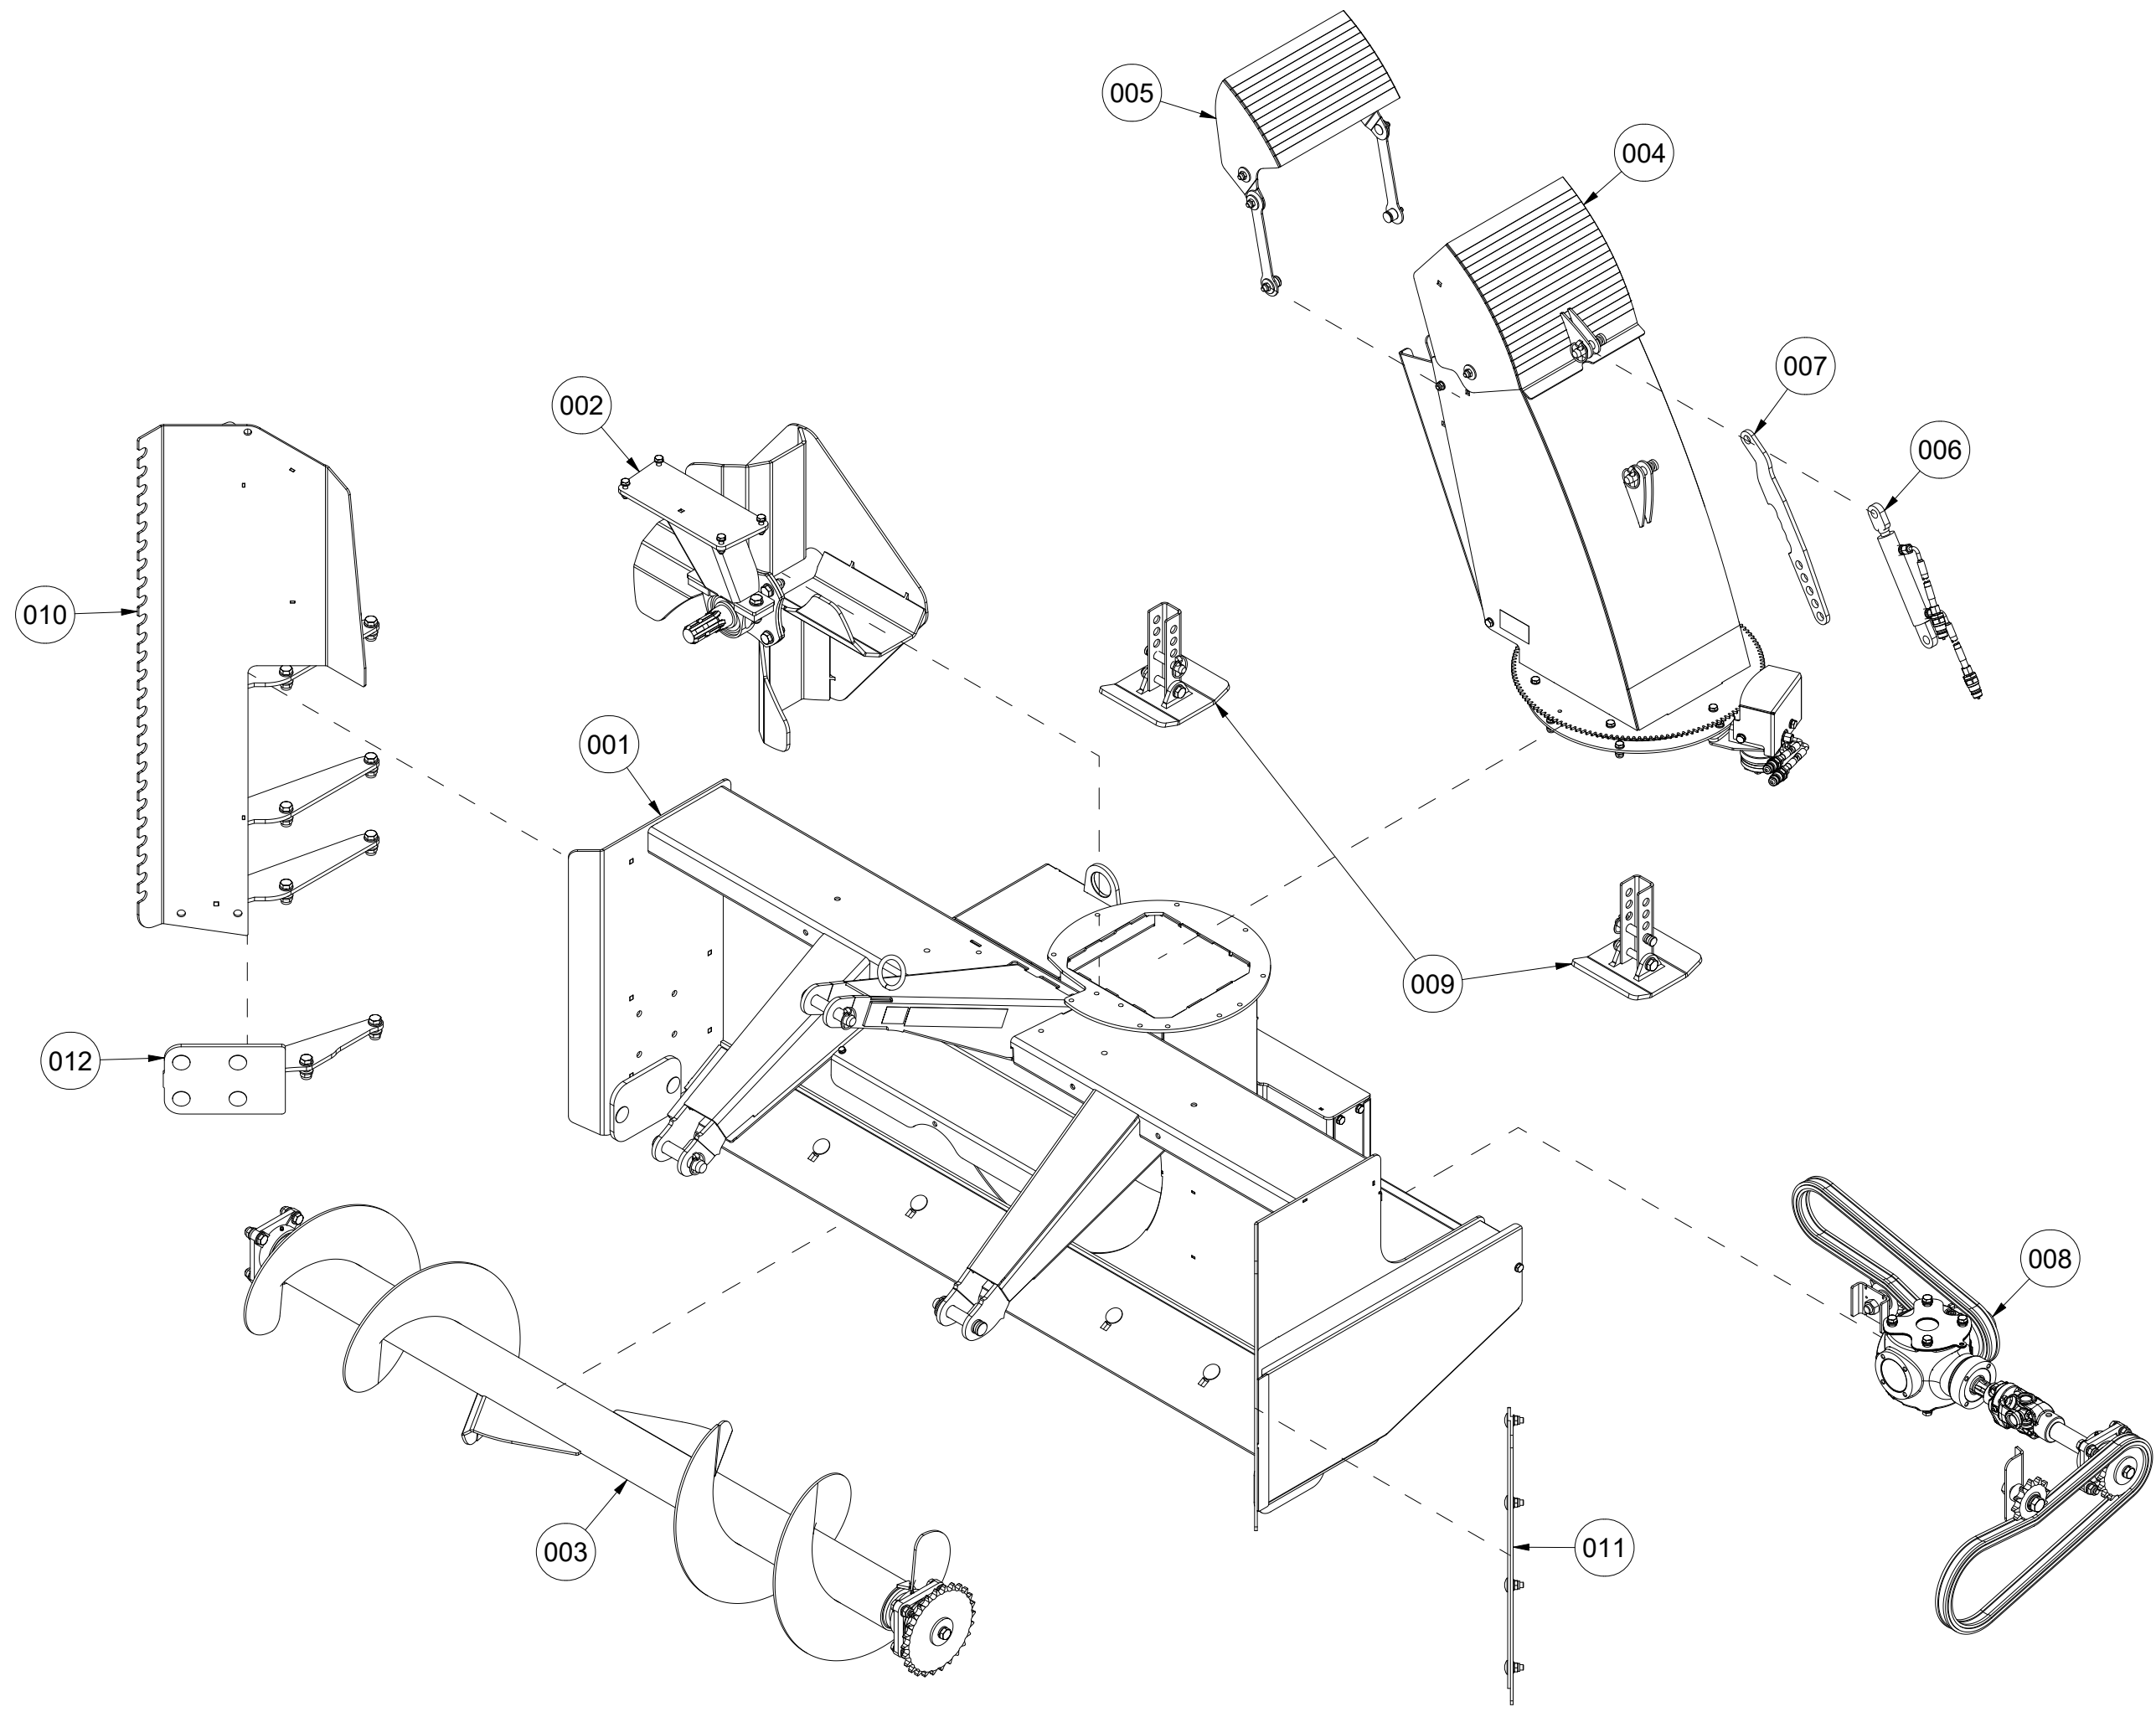

TF220 Spare parts catalogue

Duun Industrier as
7630 Åsen, Norway
www.duun.no

001 Hull and covers TF220

Pos	Qty	Article no	Designation
1	1	25221030	Hull TF220
2	1	25221070	Wear steel
3	11	2344491	Locking screw M16x45 EIZn 8.8 DIN 603
4	11	2489175	Locking nut with flange M16 EIZn DIN 6926
5	2	25221096	Wear steel edge TF220
6	1	25221042	Cover over feeding screw
7	1	25221089	Left side cover
8	8	2483610	Locking nut M10 EIZn DIN 985
9	18	2531060	Washer M10 EIZn DIN 125
10	5	2422297	Hexagon screw M10x25 EIZn 8.8 DIN 933
11	8	2531047	Washer M8 EIZn DIN 125
12	5	2483609	Locking nut M8 EIZn DIN 985
13	3	2556142	Linch pin Ø10x40
14	4	2422246	Hexagon screw M8x25 EIZn 8.8 DIN 933
15	1	2935116	Adhesive label TF220
16	2	2551730	Drawbar bolt cat. 2 Ø28x95
17	1	2935121	Adhesive label 45x309 Snow blower 540 rpm collection plate
18	2	2534060	Spring washer M10 EIZn DIN 127
19	2	2422295	Hexagon screw M10x20 EIZn 8.8 DIN 933
20	1	25221040	Rear cover
21	1	25221041	Plate at joints
22	1	25221044	Rear cover
23	1	2422256	Hexagon screw M8x50 EIZn 8.8 DIN 931
24	1	2422310	Hexagon screw M10x60 EIZn 8.8 DIN 931
25	2	2422299	Hexagon screw M10x30 EIZn 8.8 DIN 933
26	1	2526326	Top strut bolt cat. 2 Ø25,4x103