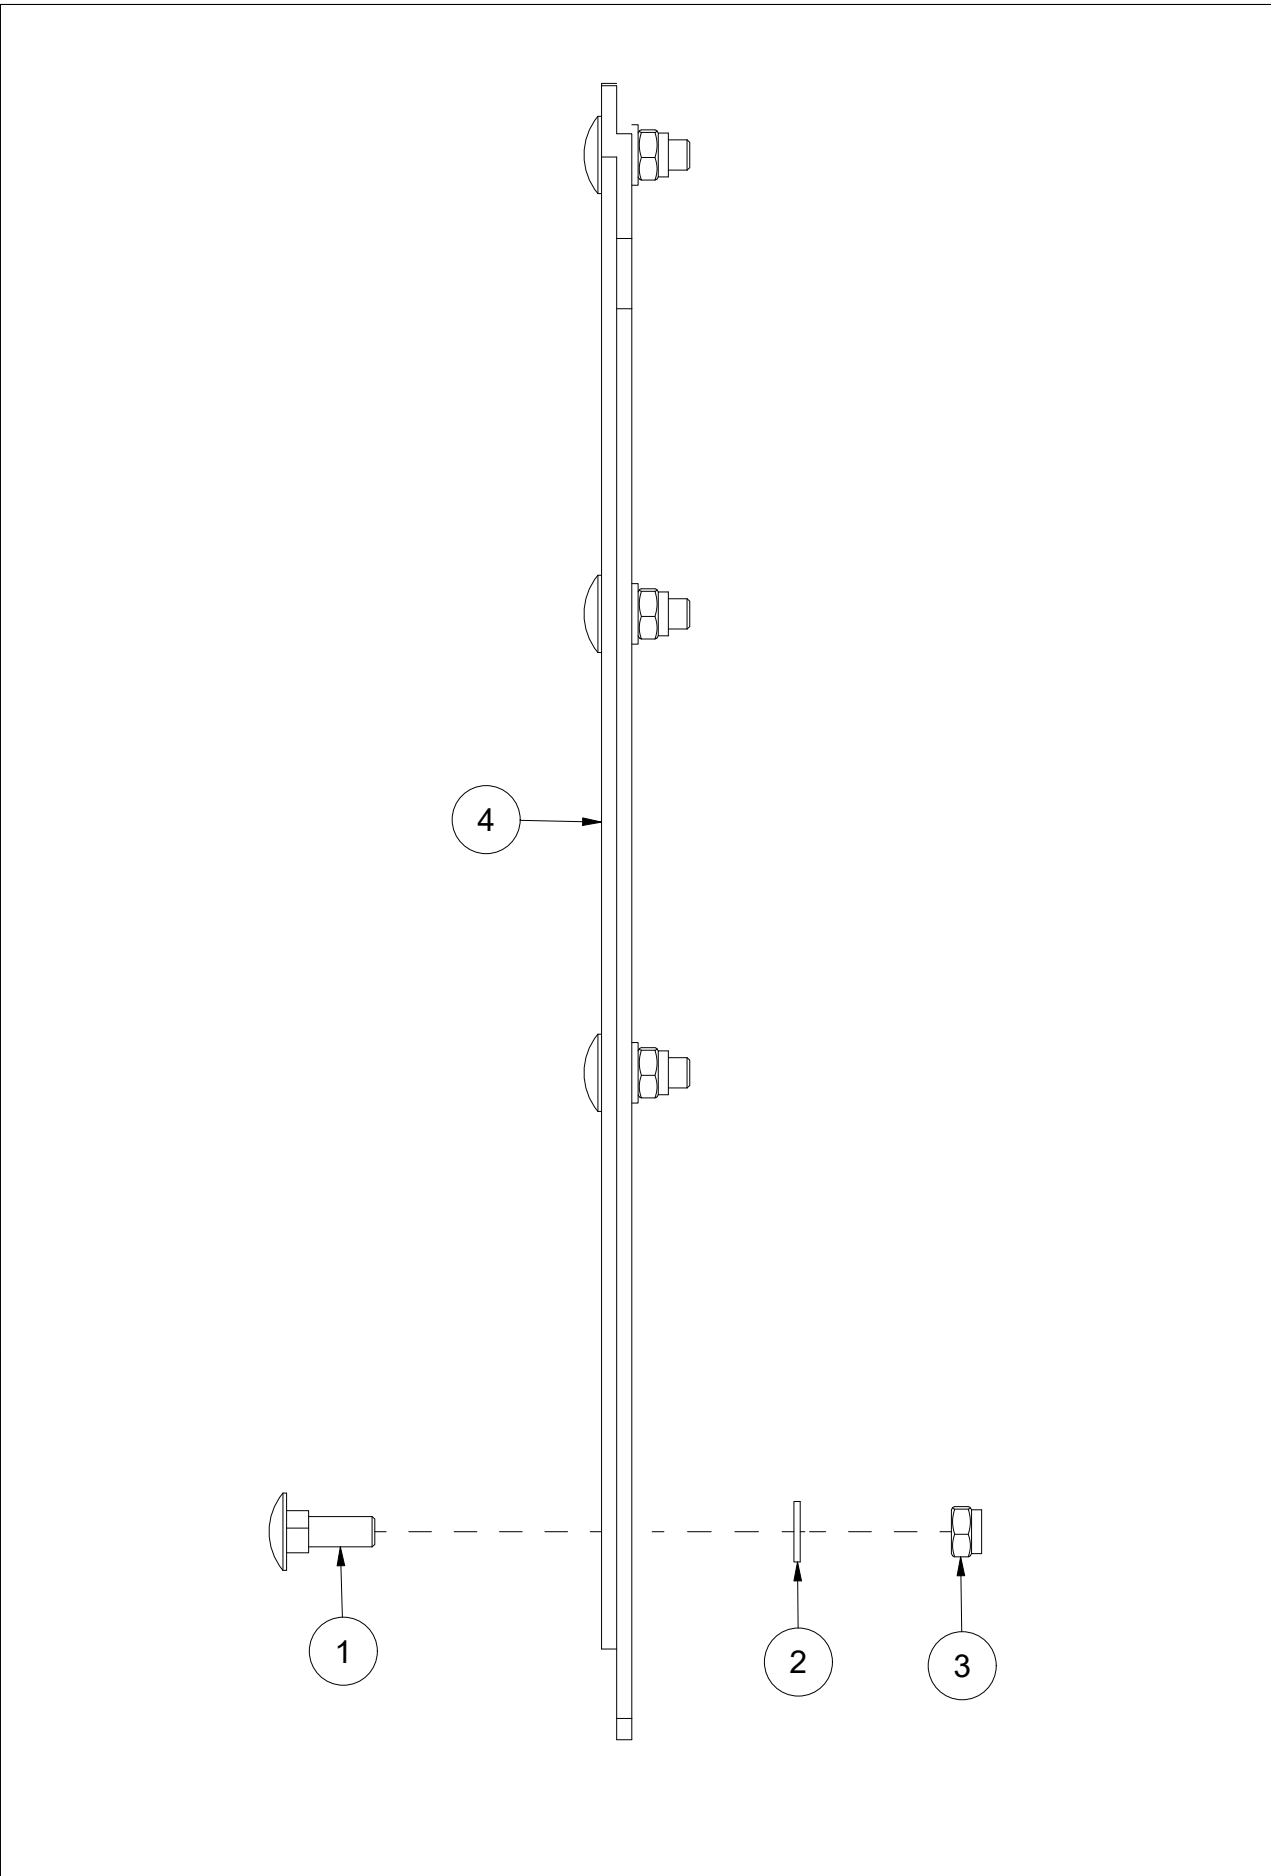

011 Left side snow collector TF220

Pos	Qty	Article no	Designation
1	4	2344350	Locking screw M12x35 EIZn 8.8 DIN 603
2	4	2531069	Washer M12 EIZn DIN 125
3	4	2483611	Locking nut M12 EIZn DIN 985
4	1	25221094	Left side snow collector