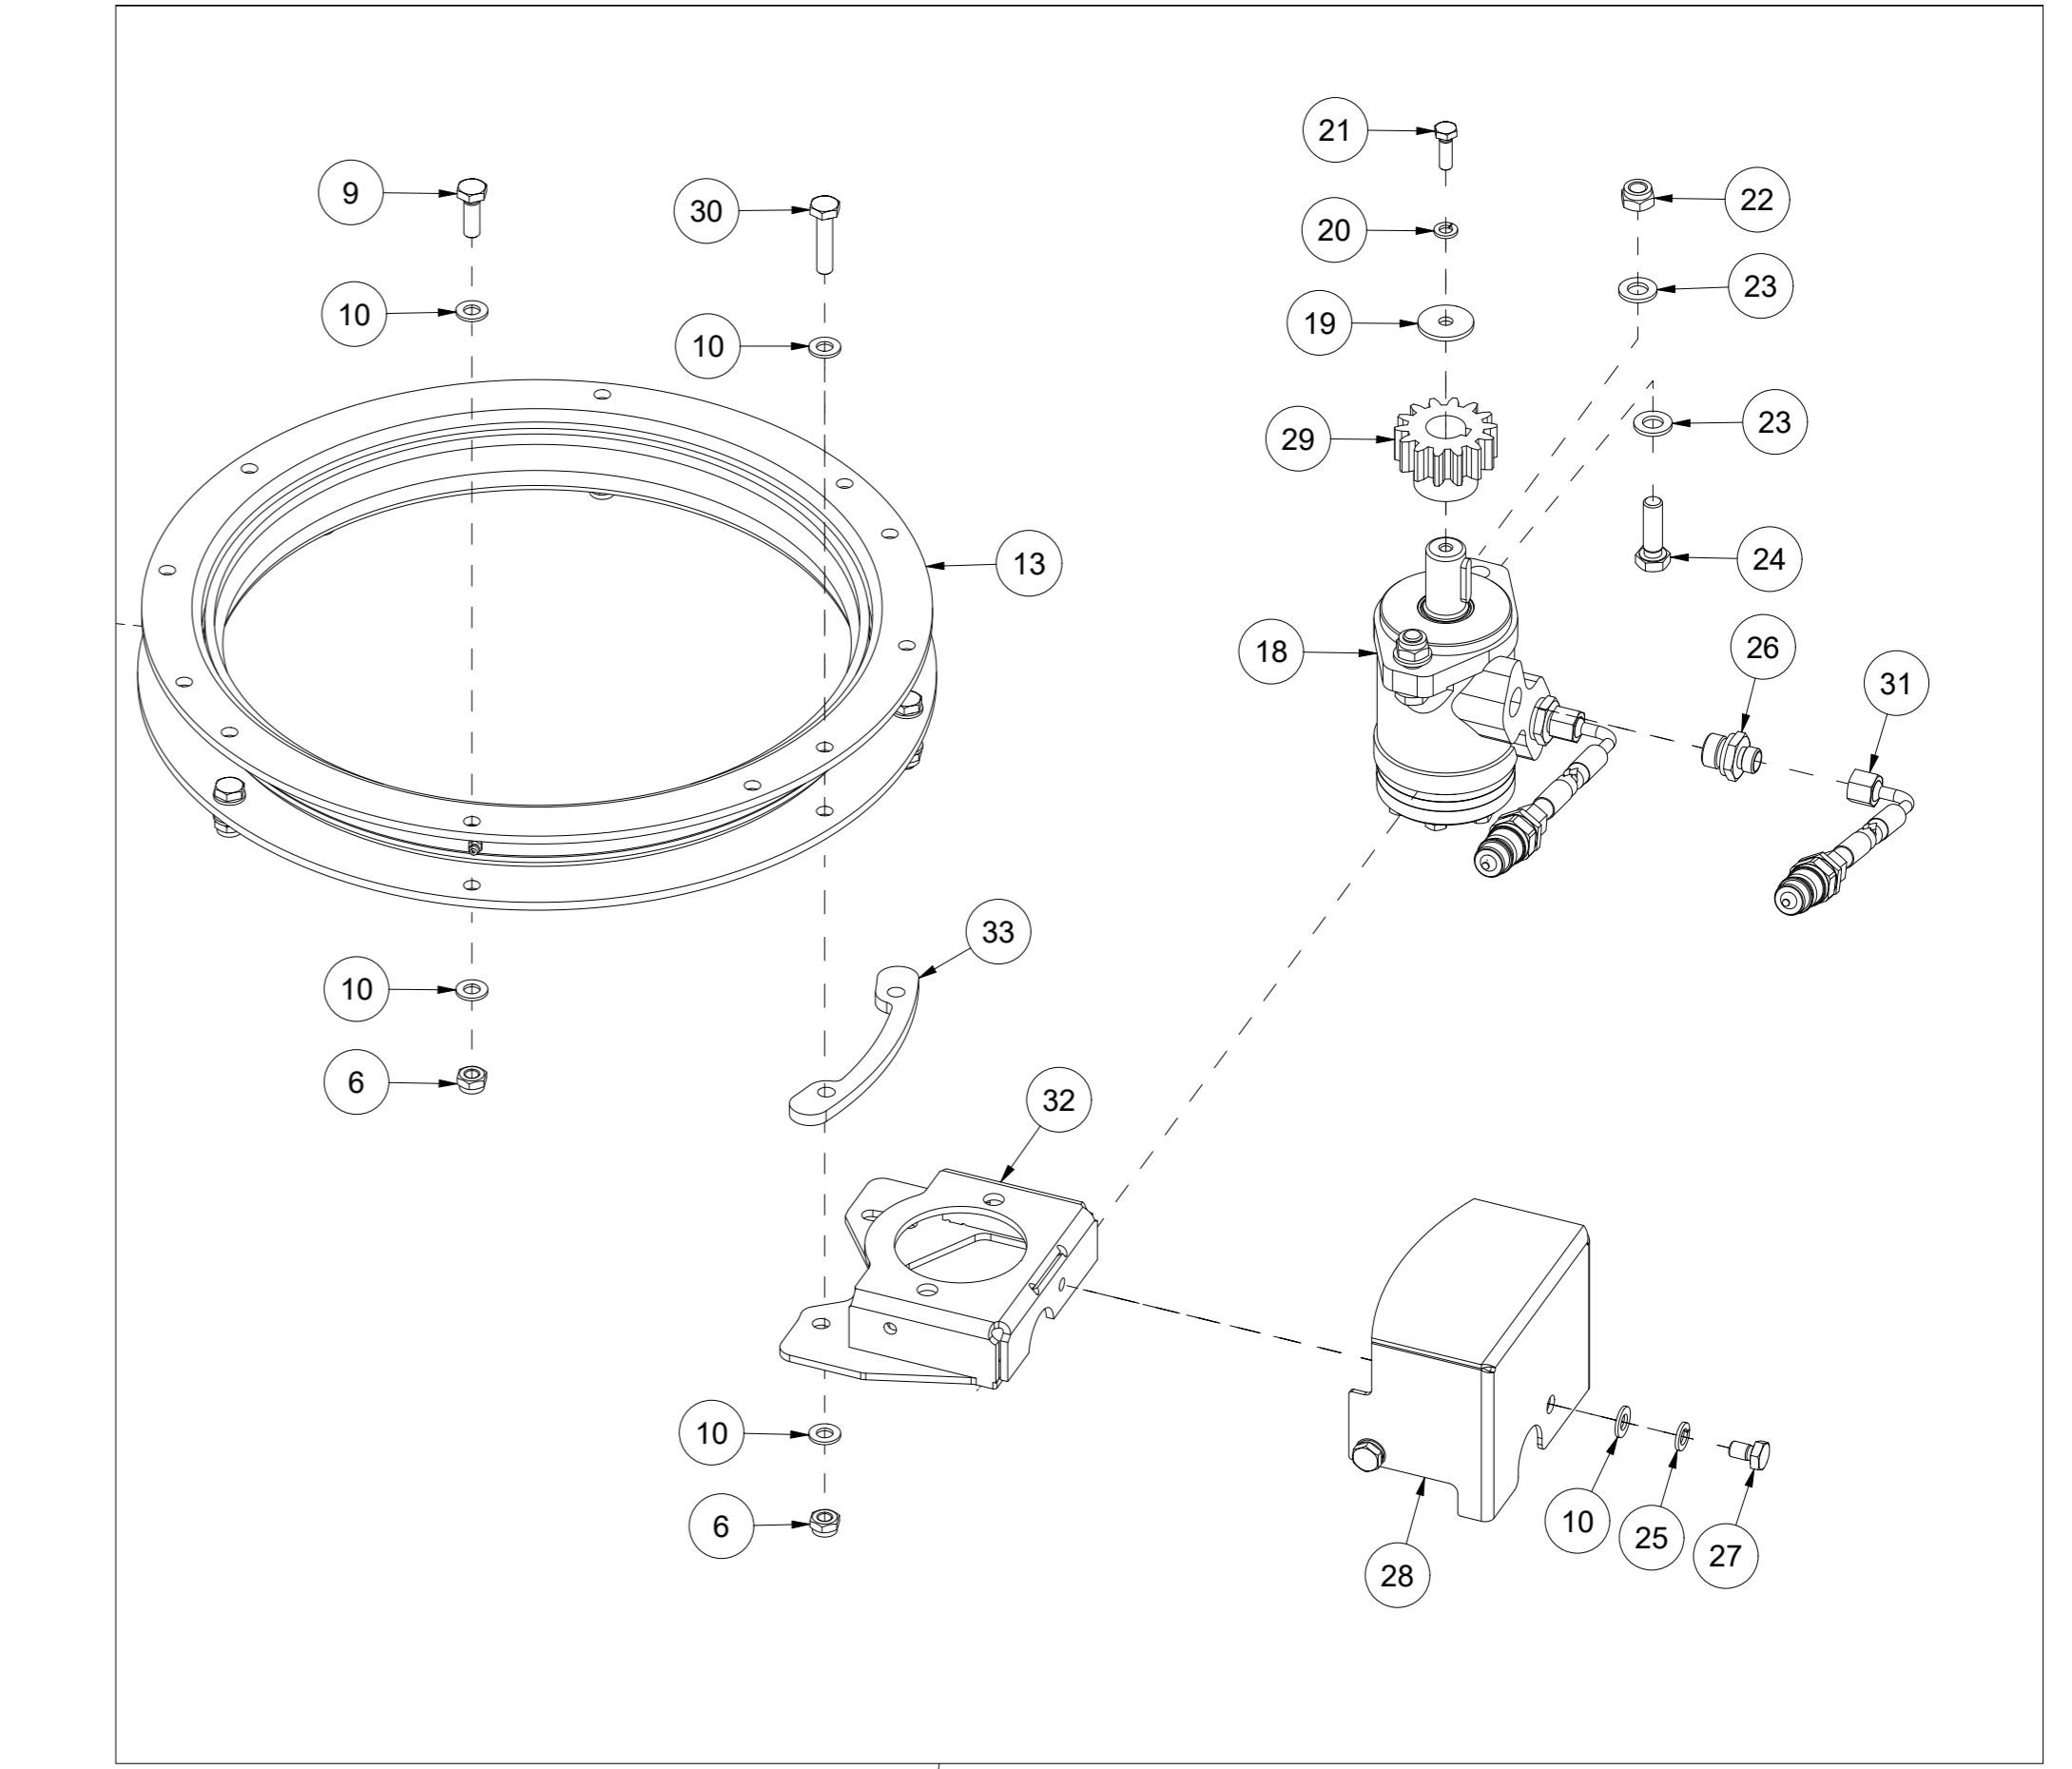

004 Ejector spout TF220

Pos	Qty	Article no	Designation
1	1	25131084	Ejector spout 70 cm
2	1	25131087	Outlet flap 70 cm
3	2	2344330	Locking screw M10x25 EIZn 8.8 DIN 603
4	2	25201039	Bearing washer
5	2	2533065	Body washer ø11/35x3
6	22	2483610	Locking nut M10 EIZn DIN 985
7	1	25131085	Grate for spout
8	2	2556142	Linch pin Ø10x40
9	14	2422299	Hexagon screw M10x30 EIZn 8.8 DIN 933
10	41	2531060	Washer M10 EIZn DIN 125
11	2	25201042	Bolt Ø19,8x45
12	1	25111052	Stop against hull
13	1	25111036	Ball bearing ring Ø500
14	2	2422301	Hexagon screw M10x35 EIZn 8.8 DIN 933
15	1	2935150	Adhesive label Duun 160x160
16	2	2935088	Adhesive label 90x48 Hand pinching hazard
17	2	2344331	Locking screw M10x30 EIZn 8.8 DIN 603
18	1	2955508	Hydraulic motor 50 ccm
19	1	2533058	Body washer ø9/35x3 EIZn
20	1	2534047	Spring washer M8 EIZn DIN 127
21	1	2422246	Hexagon screw M8x25 EIZn 8.8 DIN 933
22	2	2483611	Locking nut M12 EIZn DIN 985
23	4	2531069	Washer M12 EIZn DIN 125
24	2	2422352	Hexagon screw M12x40 EIZn 8.8 DIN 933
25	3	2534060	Spring washer M10 EIZn DIN 127
26	2	2957758	Hexagon nipple GEK BSP 1/2" L10 ED
27	3	2422290	Hexagon screw M10x16 EIZn 8.8 DIN 933
28	1	25311024	Cover
29	1	25311091	Cog wheel Z14 module 4
30	2	2422305	Hexagon screw M10x45 EIZn 8.8 DIN 931
31	1		
32	1	25311023	Bracket
33	1	25321102	Spacer plate for motor mount